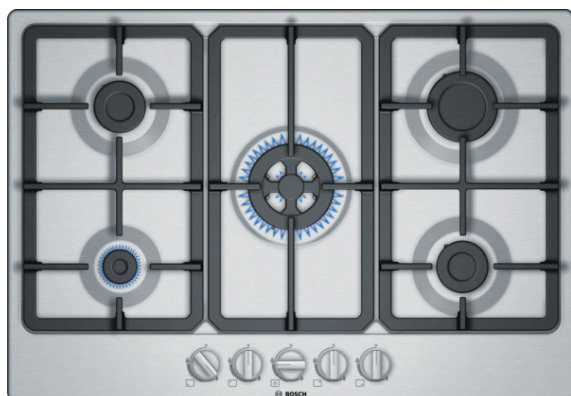

**Serie | 4, Table gaz, 75 cm, Acier inox
PGQ7B5B90****Table gaz avec contrôle de face: les zones
de cuisson sont facilement accessibles.**

- Boutons en épée pour un contrôle plus ergonomique.

Données techniques

Appellation produit/famille :	Table à interrup. foyers gaz
Type de construction :	Encastrable
Type d'énergie :	Gaz
Combien de foyers peuvent-ils être utilisés simultanément :	5
Système de commandes :	Manette losangée
Niche d'encastrement (mm) :	45 x 560-562 x 480-492
Largeur de l'appareil :	750
Dimensions du produit (mm) :	45 x 750 x 520
Dimensions du produit emballé (mm) :	145 x 793 x 597
Poids net (kg) :	12,947
Poids brut (kg) :	14,5
Témoin de chaleur résiduelle :	sans
Emplacement du bandeau de commande :	Devant de la table
Matériau de base de la surface :	Acier inox
Couleur de la surface :	Acier inox
Couleur du cadre :	Acier inox
Longueur du cordon électrique (cm) :	150
Code EAN :	4242005096930
Puissance maximum de raccordement électrique (W) :	1
Puissance maxi gaz en W :	10800
Intensité (A) :	3
Tension (V) :	220-240
Fréquence (Hz) :	50; 60

4 242005 096930

Serie | 4, Table gaz, 75 cm, Acier inox PGQ7B5B90

Table gaz avec contrôle de face: les zones de cuisson sont facilement accessibles.

Design :

- PGQ7B5B90

Puissance :

- 5 brûleurs
- Avant gauche : Brûleur économique jusqu'à 1 kW
- Arrière gauche : Brûleur normal jusqu'à 1.75 kW
- Centre avant : Brûleur pour Wok 3.3 kW
- Arrière droit : Brûleur grande puissance jusqu'à 3 kW
- Avant droit : Brûleur normal jusqu'à 1.75 kW

Serie | 4, Table gaz, 75 cm, Acier inox PGQ7B5B90