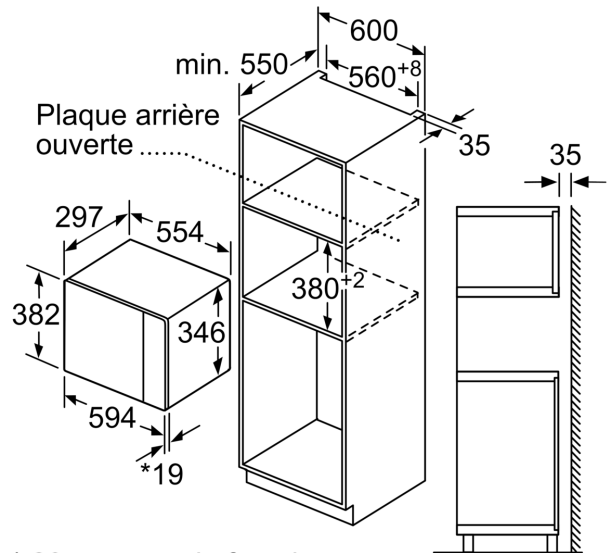

Mesures en mm