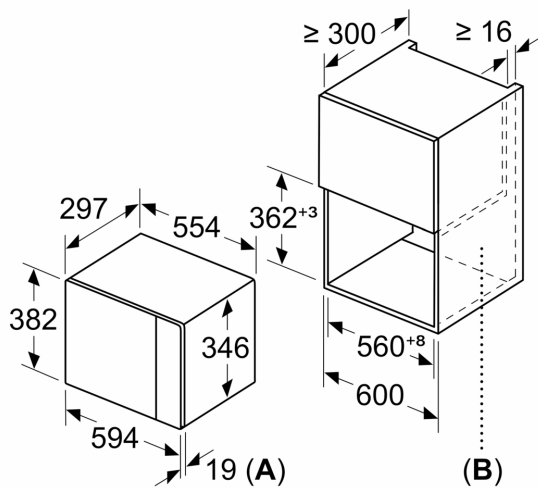

**Dimensions:**

- Dimensions d'encastrement (HxLxP): 560 mm - 568 mm x 362 mm - 365 mm x 300 mm
- Dimensions appareil (HxLxP): 382 x 594 x 317 mm
- Veuillez vous référer aux dimensions d'encastrement indiquées dans le plan d'installation.
- Micro-ondes électronique (30 cm de profondeur) pour meuble haut 60cm, Pour installation dans une colonne

## Série 4, Micro-ondes intégrable, Noir BFL523MB1F

Montage en angle  
micro-ondes

Mesures en mm

\* 20 mm pour la façade  
métallique

Mesures en mm

Mesures en mm

**A** : 20 mm pour la façade métallique  
**B** : paroi arrière ouverte

Mesures en mm