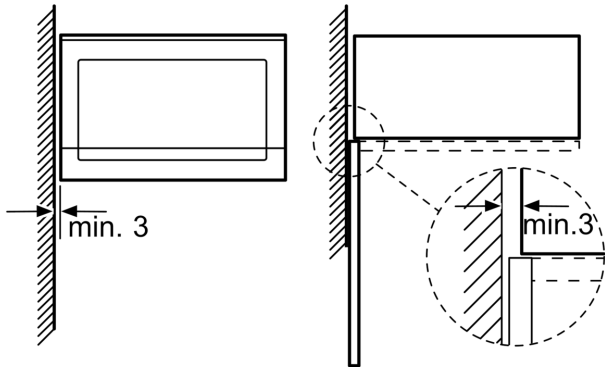

Série 4, Micro-ondes intégrable, Noir BFL523MB1F

Montage en angle
micro-ondes