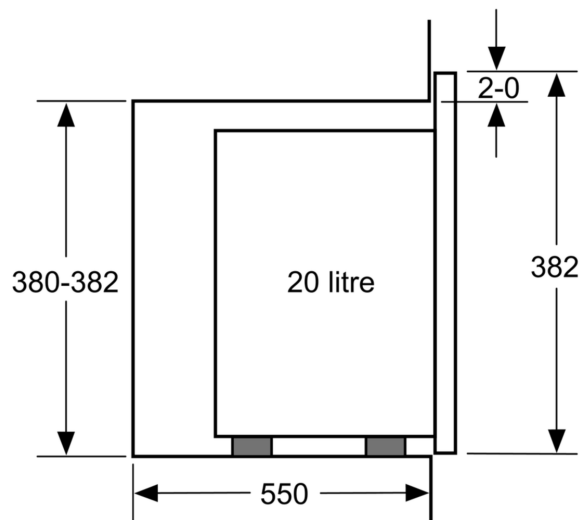

- Câble de raccordement : 130 cm
- Puissance totale de raccordement : 1.27 kW
- Tension nominale : 230 - 240 V
- Nous vous recommandons de choisir des produits complémentaires dans la même gamme : SER4, afin d'assurer une combinaison optimale de vos appareils encastrés.

**Dimensions:**

- Dimensions d'encastrement (HxLxP): 560 mm - 568 mm x 362 mm - 365 mm x 300 mm
- Dimensions appareil (HxLxP): 382 x 594 x 317 mm
- Veuillez vous référer aux dimensions d'encastrement indiquées dans le plan d'installation.
- Micro-ondes électronique (30 cm de profondeur) pour meuble haut 60cm, Pour installation dans une colonne

## Série 4, Micro-ondes intégrable, Noir BFL523MB1F

Montage en angle  
micro-ondes

Mesures en mm

\* 20 mm pour la façade  
métallique

Mesures en mm

Mesures en mm

**A** : 20 mm pour la façade métallique  
**B** : paroi arrière ouverte

Mesures en mm