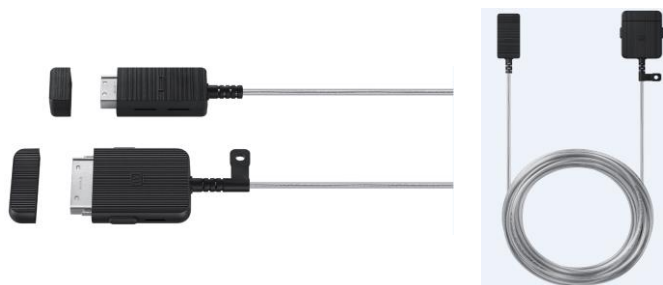

Un seul câble pour remplacer tous les autres

Le nouveau câble unique de 15 mètres (alimentation et câble optique) vous offre une expérience exceptionnelle en assurant une parfaite restitution des images, du son et des signaux infrarouge.

Connectez tous vos appareils au boîtier One Connect et placez-le où vous le souhaitez grâce au câble unique et discret de 15 mètres. Votre espace TV est libéré de tous les câbles et boîtiers visibles.

Adieu les nœuds de fils. Vous pouvez enfin aménager votre espace comme vous le souhaitez.

Compatibilité

Gamme TV 2019	Modèles TV QLED 4K 2019 (Q85R, Q90R) The Frame 3.0 (LS03R)
---------------	---

Caractéristiques Générales

Couleur	Transparent
Résolution	4K
Vitesse en G/bps	40G/bps
Longueur du câble en m	15 m
Largeur du câble en mm	3,9 mm

Spécifications techniques et logistiques

Dimensions du carton (LxPxH) en mm	215 x 207 x 50	Poids du produit	0,3 kg
Dimensions du câble (LxPxH) en cm	1500 x 2,4 x 3,8	Poids du carton	0,58 kg
Code EAN	8801643929961		