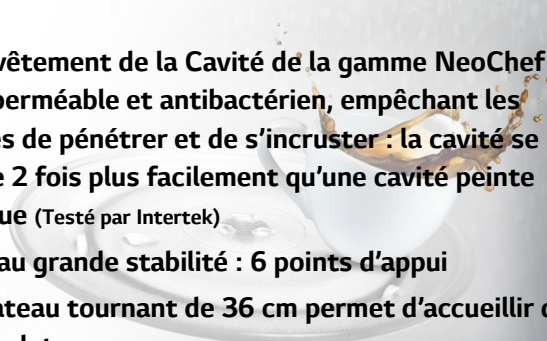

Cuisson Saine et Savoureuse

- Saveurs et texture préservées
- Cuisson vapeur avec programmes associés et accessoire cocotte vapeur fourni
- Préparation de yaourts faits maison

Smart Inverter
Microwave

Performance et Précision

- Puissance micro-ondes exceptionnelle : 1200 W
- Décongélation Expert + : efficace et douce
- Réchauffage rapide
- i-Wave : réchauffage et décongélation uniformes
- Contrôle précis de la puissance pour de multiples fonctionnalités: maintien au chaud, yaourt, faire fondre en douceur...

Praticité et Hygiène facile

- Le revêtement de la Cavité de la gamme NeoChef est imperméable et antibactérien, empêchant les graisses de pénétrer et de s'incruster : la cavité se nettoie 2 fois plus facilement qu'une cavité peinte classique (Testé par Intertek)
- Plateau grande stabilité : 6 points d'appui
- Le plateau tournant de 36 cm permet d'accueillir de grands plats
- Visibilité optimale : Éclairage intérieur LED