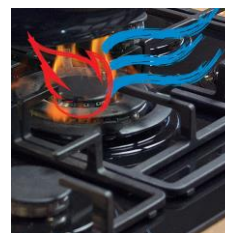

FSG52000DWC

| Cuisinière > 50 x 60 x 85 cm | 4 Gaz | Cuisinière au Gaz | Parois catalytiques latérales | Litrage (L) : Blanc |

Table gaz

Cuisez en toute sécurité

Composées de foyers avec un support en émail ou en fonte, les tables gaz sont équipées d'un dispositif de sécurité de gaz qui vous permet de cuisiner en toute sérénité.

Sécurité thermocouple

Évitez tout risque d'incident

Si la flamme s'éteint accidentellement à cause d'un courant d'air ou par un liquide qui déborde, l'arrivée de gaz est automatiquement coupée pour prévenir tout accident.

La porte plein verre est parfaitement plane ce qui la rend très facile à nettoyer. De plus, elle est démontable pour un meilleur accès et une plus grande facilité d'entretien.

FSG52000DWC

| Cuisinière > 50 x 60 x 85 cm | 4 Gaz | Cuisinière au Gaz | Parois catalytiques latérales | Litrage (L) : Blanc |

INFORMATIONS	
Référence	FSG52000DWC
Code EAN	8690842197062
Couleur	Blanc
Origine de fabrication	Turquie
Famille de produit	Cuisinière > 50 x 60 x 85 cm

FOYERS	
Configuration de la table	4 Gaz
Foyer gauche (Max/Boost)	2,9 KW
Arrière gauche (Max/Boost)	2 KW
Avant droit (Max/Boost)	1 KW
Foyer	Métal
Arrière droit (Max/Boost)	2 KW
Couleur du cadre de la table	Blanc
Type de supports de casserole	Émail (Brillant)
Type de chapeau du brûleur	Circulaire
Dispositif de sécurité de gaz	Oui
Brûleur haute efficacité	Oui
Couvercle de la table	Métal