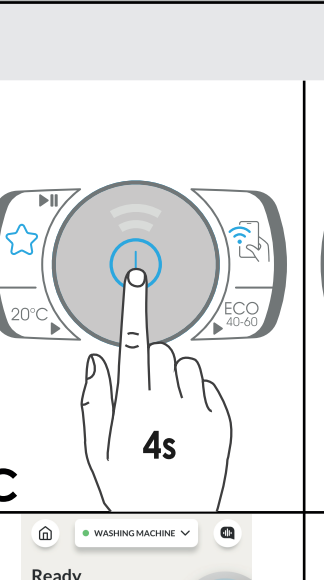

3. REMOTE CONTROL