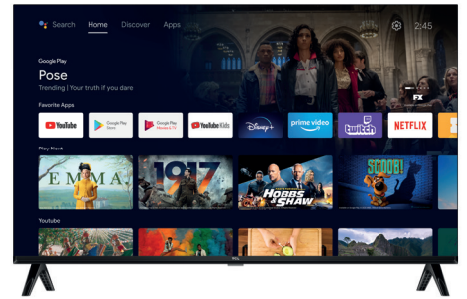

TCL

32S5403AF

IMAGE

Taille d'écran: diagonale (pouce/cm)	32 / 81.3
Taille d'écran visible : diagonale(pouce/)	31.5 / 80
Résolution écran	FHDS
Wide color technology	-
Formats HDR	HDR10
HDR luminosité	-
Picture Performance Index*	700
Résolution	1920x1080
Incurvé / courbure	-
10 bits panel	-
Contraste dynamique	Mega
Technologie d'amélioration d'image	IPQ 2.0 Engine
Anti-reflet	-
Fonctionnalité d'upscaling	Yes
Gestion des couleurs	2P & multipoint calibration
Réduction du bruit	Yes
Mode film	-

* Indice de Fluidité de l'Image

SON

Puissance son	2x5 W
Dolby	Dolby Digital Plus
Sound Processing	Dolby Audio
Equaliser	Presets
Type haut parleur	2.0 sound system
Qualité du son	-
Haut parleur	Full range down
Digital Pure Sound	-
Woofers	-
Contrôle du son auto	Yes

CONTENU SMART TV

Processeur	Quad Core
SmartTV	AndroidTV (29 langues)
Android OS	Android R (11.0)
Guide On (IP-EPG)	-
4K	-
Applications	Google Play Store
Réseaux sociaux	-
Navigateur internet	-
HbbTV	2.0.2
Microphone intelligent intégré au TV	-
Mémoire interne	2.8GB / 2.1GB

FONCTIONS UTILISATEUR

Smartphone / Tablette support	Yes
Lecteur Multimedia USB*	Yes
Sous titrage	Yes
Compatibilité DivX	-
Horloge & arrêt programmable	Yes
Mode jeu	Yes
Mode sport	Yes
Multipicture	PAT
Mise en veille programmable	Yes
Mode hôtel	Yes w. OTT purge
Menu : langues	59
HDMI CEC (T-link)	Full
Commutateur rapide HDMI	Yes

* clé USB/ Disque Dur (non fournis)

CONVERGENCE

Bluetooth	A2DP, HID
DLNA 1.5	Yes
Wifi display	Chromecast & T-cast
USB HID support	Yes

TELECOMMANDE

Piles incluses	Yes
Télécommande incluse	RC802NU1

RECEPTION

DTV Tuner	DVB-T2/C/S2
Tuner analogique	H.265 FHD, H.264, MPEG-2
Tuner analogique	Yes
Systèmes de tuner analogique	PAL/SECAM/NTSC (AV) BG/DK/I/L'
CI+	Yes (1.4)
EPG (DVB EIT/SI)	up to 8 days
Recherche automatique des chaînes	Yes
Télétexte	Yes

CONNECTIQUE

HDMI	2 x 1.4
HDCP 2.2	1,4
USB	1 x 2.0
YPbPr	CVBS Optional
Entrée DVI vidéo	-
RJ-45	Yes
Wifi	Built-in b/g/n 2.4Ghz MIMO
Sortie audio digitale	Optical
Prise casque	Yes
Entrée antenne (terrestre /câble)	1
Entrée antenne (satellite)	1
Sat: Diseq / Unicable	Yes v.1.0 / No
Port CI	1
HDMI eARC/ARC	ARC HDMI2
HDMI Résolution max	1080P/60Hz
Câble alimentation	1.5 m

GAMING

HDMI 2.1 :	
Fonctionnalités	-
VRR / FreeSync / G-sync	-

DESIGN

Couleur	Brushed dark metal front
VESA	100 x 100 mm
Design du pied	Y-foot

CONSOMMATION ELECTRIQUE

EEL class SDR / HDR	F / G
Consommation annuelle SDR / HDR	27 / 45 W
Mise en veille automatique	Yes
Alimentation électrique	220-240V~50Hz
Consommation (mode en veille)	0,5 W
Consommation (mode reseau en veille)	2,00 W
Luminance maximale	70%
Consommation maximum	63 W
Teneur en mercure	0,0 mg
Présence de plomb	No
Indice de réparabilité	-

DONNEES GENERALES