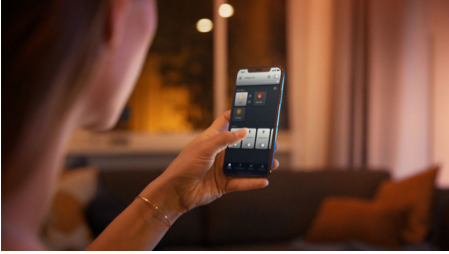

8719514356658

Éclairage connecté

Ajoutez une ampoule flamme intelligente variant d'un blanc chaud à un blanc froid pour vous aider à vous détendre, à lire, à vous concentrer ou à vous stimuler. Contrôlez-la instantanément via Bluetooth dans une pièce ou jumelez-la avec un Hue Bridge pour déverrouiller l'ensemble des fonctions.

Éclairage intelligent

- Contrôlez jusqu'à 10 éclairages grâce à l'application Bluetooth
- Contrôlez l'éclairage à l'aide de votre voix*
- Créez l'ambiance parfaite avec des lumières blanches chaudes ou froides
- Obtenez des scénarios lumineux parfaitement adaptés à vos activités quotidiennes
- Débloquez toute l'étendue des fonctionnalités de l'éclairage intelligent grâce au pont Hue

Points forts

Contrôlez jusqu'à 10 éclairages grâce à l'application Bluetooth

Avec l'application Hue Bluetooth, vous pouvez contrôler vos lampes intelligentes Hue dans une seule pièce de votre maison. Ajoutez jusqu'à 10 lampes intelligentes et contrôlez-les toutes par simple pression d'un bouton sur votre appareil mobile.