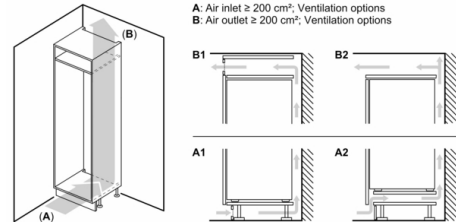

INFORMATIONS TECHNIQUES

- Classe climatique : SN-ST
- Niveau sonore : 35 DB, classe d'efficacité sonore : B
- Charnières à droite, réversibles

Accessoires

- bac à glaçons
- Casiers à oeufs

Série 4, Réfrigérateur intégrable avec compartiment congélation, 122.5 x 56 cm, charnières pantographes KIL42VFE0

Mesures en mm

Mesures en mm

Mesures en mm

Recommandation de dimension d'espace libre pour charnière plate

	F	R	X
	16-19	0-3	2,5
	20	0-1	3
	21	0-1	3
	22	2-3	2,5
	22	0	4
		1	3,5
		2-3	3

Les dimensions d'espace libre recommandées dans le tableau doivent être respectées afin d'assurer une ouverture sans collision des portes de l'appareil, et d'éviter ainsi d'endommager les meubles de cuisine.