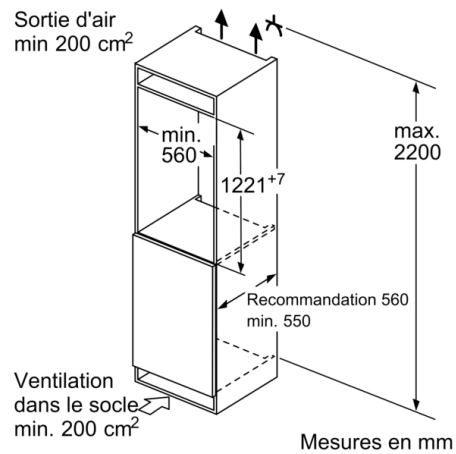

- 1 MultiBox - compartiment transparent avec fond ondulé, idéal pour le stockage des fruits et légumes

CONGELATEUR

- Congélateur : Volume 15 l
- Pouvoir de congélation : 3 kg en 24h
- 1 compartiment congélateur intérieur
- Autonomie en cas de coupure électrique : 10 h

INFORMATIONS TECHNIQUES

- Classe climatique : SN-ST
- Niveau sonore : 35 DB, classe d'efficacité sonore : B
- Charnières à droite, réversibles

Accessoires

- bac à glaçons
- Casiers à oeufs

Série 4, Réfrigérateur intégrable avec compartiment congélation, 122.5 x 56 cm, charnières pantographes KIL42VFE0

Mesures en mm

Mesures en mm

Mesures en mm

Recommandation de dimension d'espace libre pour charnière plate

	F	R	X
	16-19	0-3	2,5
	20	0-1	3
	21	0-1	3
	22	2-3	2,5
	22	0	4
		1	3,5
		2-3	3

Les dimensions d'espace libre recommandées dans le tableau doivent être respectées afin d'assurer une ouverture sans collision des portes de l'appareil, et d'éviter ainsi d'endommager les meubles de cuisine.