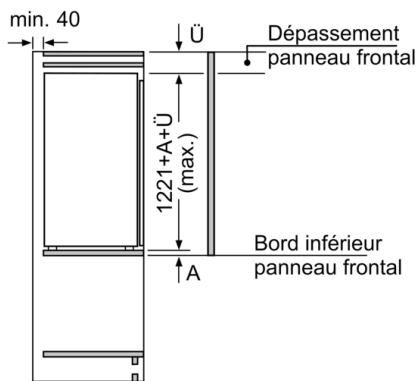

Mesures en mm

Mesures en mm

Mesures en mm

Recommandation de dimension d'espace libre pour charnière plate

	F	R	X
	16-19	0-3	2,5
	20	0-1	3
	21	0-1	3
	22	2-3	2,5
	22	0	4
		1	3,5
		2-3	3

Les dimensions d'espace libre recommandées dans le tableau doivent être respectées afin d'assurer une ouverture sans collision des portes de l'appareil, et d'éviter ainsi d'endommager les meubles de cuisine.