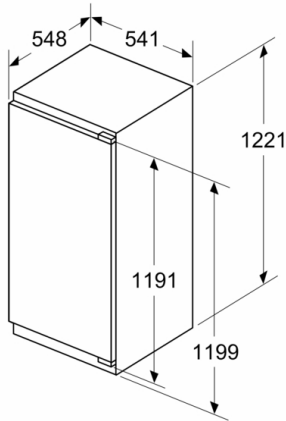

Mesures en mm

Mesures en mm

Mesures en mm

Recommandation de dimension d'espace libre pour charnière plate

	F	R	X
	16-19	0-3	2,5
	20	0-1	3
	21	0-1	3
	22	2-3	2,5
	22	0	4
		1	3,5
		2-3	3

Les dimensions d'espace libre recommandées dans le tableau doivent être respectées afin d'assurer une ouverture sans collision des portes de l'appareil, et d'éviter ainsi d'endommager les meubles de cuisine.