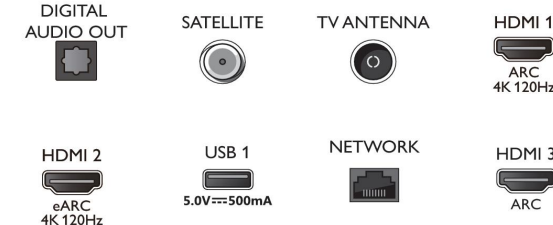

Connections

Side

Bottom

Date de publication
2023-07-27

Version: provisoire

EAN: 87 18863 03803 1

© 2023 Koninklijke Philips N.V.
Tous droits réservés.

Les caractéristiques sont sujettes à modification sans préavis. Les marques commerciales sont la propriété de Koninklijke Philips N.V. ou de leurs détenteurs respectifs.