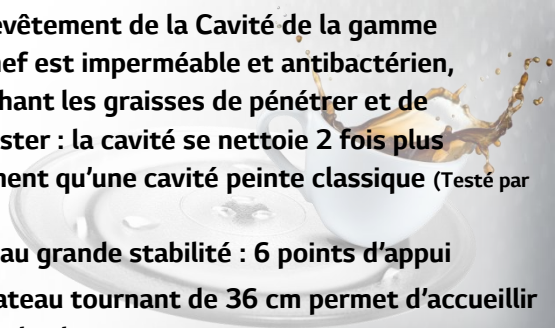

MJ3965BIB
Four Micro-ondes
Combiné 39L

39L

Smart Inverter
Microwave

Lightwave

Design four unique et raffiné

- **Sobriété** : Design épuré, poignée intégrée
- **Design type four** avec porte abattante
- **Élégance** : Design soigné, Rétro éclairage Blanc, Porte noire, Bouton Push/Pull en alu
- **Innovation** : Moderne avec commande tactile intégrée dans la porte
- **Compacité** : Optimisation de l'espace de cuisson pour un faible encombrement

Cuisson Saine et Savoureuse

- **Véritable respect de l'aliment**
- **Préservation de la texture et saveurs des aliments**
- **Préservation des vitamines et minéraux** grâce à la technologie Lightwave

Smart Inverter
Microwave

Praticité et Hygiène facile

- **Le revêtement de la Cavité** de la gamme NeoChef est imperméable et antibactérien, empêchant les graisses de pénétrer et de s'incruster : la cavité se nettoie 2 fois plus facilement qu'une cavité peinte classique (Testé par Intertek)
- **Plateau grande stabilité** : 6 points d'appui
- **Le plateau tournant de 36 cm** permet d'accueillir de grands plats
- **Visibilité optimale** : Éclairage intérieur LED