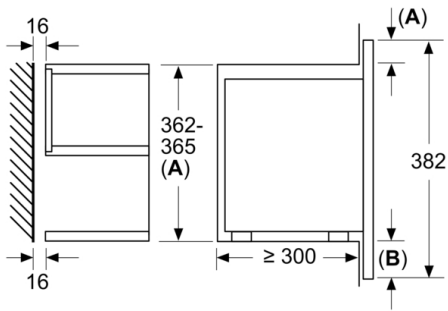

Série 8, Micro-ondes intégrable, Blanc BFL7221W1

Mesures en mm