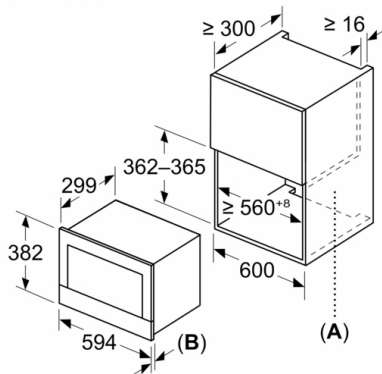

### Dimensions:

- Dimensions d'encastrement (HxLxP): 560 mm - 568 mm x 362 mm - 382 mm x 300 mm
- Dimensions appareil (HxLxP): 382 x 594 x 318 mm
- Merci de consulter les dimensions d'encastrement des schémas d'encastrement
- Micro-ondes électronique (30 cm de profondeur) pour meuble haut 60cm, Pour installation dans une colonne

## Série 8, Micro-ondes intégrable, Blanc BFL7221W1

Mesures en mm

- A** :dépassement en haut :  
 niche 362 : 6 mm  
 niche 365 : 3 mm  
**B** :dépassement en bas : 14 mm

Mesures en mm

- A** : Paroi arrière ouverte  
**B** : 19,5 mm

Mesures en mm

- A** : Paroi arrière ouverte  
**B** : 19,5 mm