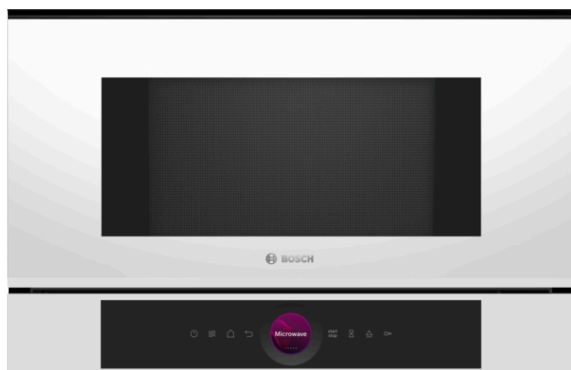

## Série 8, Micro-ondes intégrable, Blanc BFL7221W1

### Le micro-ondes compact 38 cm, avec la technologie Inverter - puissance micro-ondes régulée pour chauffer les aliments progressivement et la fonction Boost - réchauffage rapide et facile.

- **Anneau de contrôle digital** : la commande de four la plus simple et la plus innovante.
- **Ecran TFT couleur tactile** : contrôle aisé grâce à l'innovant anneau de contrôle digital et l'écran TFT tactile.
- **AutoPilot7** : 7 programmes automatiques pour des résultats de cuisson parfaits.
- **Préchauffage Booster** : chauffe facile et rapide.
- **Cavité en inox** : facile à nettoyer grâce à la surface lisse.

#### Données techniques

Type de four à micro-ondes : MO uniquement

Type de commandes : Electronique

Couleur de la façade : Blanc

Dimensions appareil H x L x P : 382 x 594 x 318 mm

Dimensions de la cavité : 230 x 350 x 270 mm

## Série 8, Micro-ondes intégrable, Blanc BFL7221W1

**Le micro-ondes compact 38 cm, avec la technologie Inverter - puissance micro-ondes régulée pour chauffer les aliments progressivement et la fonction Boost - réchauffage rapide et facile.**