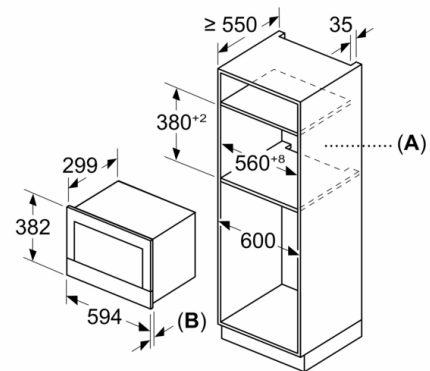

### Dimensions:

- Dimensions d'encastrement (HxLxP): 560 mm - 568 mm x 362 mm - 382 mm x 300 mm
- Dimensions appareil (HxLxP): 382 x 594 x 318 mm
- Merci de consulter les dimensions d'encastrement des schémas d'encastrement
- Micro-ondes électronique (30 cm de profondeur) pour meuble haut 60cm, Pour installation dans une colonne

## Série 8, Micro-ondes intégrable, Blanc BFL7221W1

Mesures en mm

- A** :dépassement en haut :  
 niche 362 : 6 mm  
 niche 365 : 3 mm  
**B** :dépassement en bas : 14 mm

Mesures en mm

- A** : Paroi arrière ouverte  
**B** : 19,5 mm

Mesures en mm

- A** : Paroi arrière ouverte  
**B** : 19,5 mm