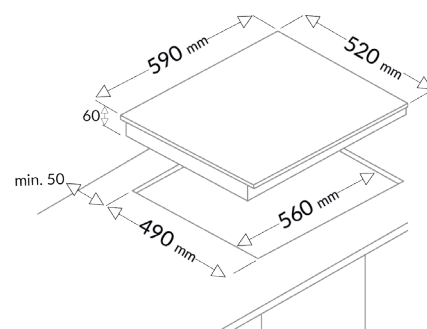

- » 59 cm
- » 4 foyers induction
- » 1 booster
- » Commandes sensibles
- » 4 minuteries fin de cuisson

FONCTIONS ET SÉCURITÉ

- » 9 niveaux de puissance
- » Détection automatique de casseroles
- » Voyant de chaleur résiduelle
- » Sécurité enfant

DONNÉES TECHNIQUES

- » Puissance : 6800 W
- » Dimensions avec emballage : HxLxP : 11,5 x 65 x 58 cm
- » Dimensions net du produit : HxLxP : 58 x 59 x 52 cm
- » Dimensions d'encastrement : HxLxP : 56 x 49 cm
- » Poids brut avec emballage : 10 kg
- » Poids net du produit : 8,2 kg

PERFORMANCE

- » Foyer AVG : 1.8 - 2,2 kW - 21 cm
- » Foyer AVD : 1.8 kW - 18 cm
- » Foyer ARG : 1.4 kW - 16 cm
- » Foyer ARD : 1.4 kW - 16 cm

Laisser un espace libre de 5 cm sous l'appareil.