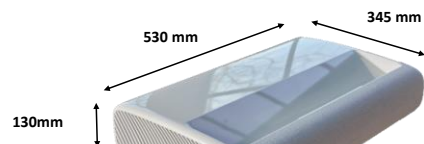

Système de projection		Smart TV	
Produit	Projecteur	Smart TV	Smart (Tizen)
Serie	7	Compatible Google Assistant	Oui
Résolution	4K - 3840 x 2160	Compatible Alexa	Oui
Display	DLP	Compatible AirPlay 2.0	Oui
Source lumineuse	LASER	SmartThings	Compatible
Source lumineuse (vie)	Jusqu'à 20 000h	Guide universel	Oui
Taille de projection	90~120"	Assistant vocal intégré	Oui
Index de qualité d'image (PQI)	2800	Wifi (5)	Oui
Son en marche (dB)	32dB(A)	Télécommande universelle	Oui
Digital Keystone Correction	12 Point Warping / Easy Correction(App)	Contrôle vocal	Oui
Mode de protection oculaire	Oui	Décodeur Canal intégré	Oui
Luminosité (lumens ANSI)	2200	Navigateur Internet	Oui
		Gallery	Oui
		Tap view	Oui
		Multi View	N/A
		Dépannage à distance	Oui
		Mobile Tap Mirroring (MTM)	Oui
		Mirroring Mobile sur TV	Oui
		Wifi Direct	Oui
		Allumage WOL	Oui
		TV+	Oui
		TV Sound sur Mobile	Oui
Vidéo		Autres fonctionnalités	
Picture Engine	UHD Processor	Mode jeu auto	Oui
HDR (High Dynamic Range)	Oui	Accessibilité	Oui
Film Mode	Oui	Recherche automatique de chaînes	Oui
Natural Mode Support	Oui	Arrêt automatique	Oui
HLG (Hybrid Log Gamma)	Oui	Gestion des sous-titres	Oui
Contraste	1000:1 (Native) - 2000000:1 (APM)	ConnectShare (HDD)	Non
Couleur	Pur Color	ConnectShare (USB 2.0)	Oui
Contrast Enhancer	Oui	PLV Interactive	Oui
Auto Motion Plus	Oui	Guide des Programmes (EPG)	Oui
		ARC	Oui
		eARC	Oui
		IPv6 + MBR support	Oui
		Langue des menus	Oui
		Anynet+ (HDMI-CEC)	Oui
Diffusion		Consommation	
Tuner	DVB-T2CS2	Classe énergétique	TBD
Fonction double Tuner	Non	Alimentation	100-240-50/60Hz 3.2A
Hbb TV (1.5)	Oui	Consommation électrique (en veille) (W)	0,5
Clé TV	Oui	Consommation électrique (en marche) (W)	240
		Consommation électrique annuelle (kWh)	320
Audio		Spécifications techniques et logistiques	
Dolby 5.1 Decoder	N/A	Poids du projecteur (kg)	9,1
Acoustic Beam	Non	Poids du produit emballé (kg)	11,9
Dialog Enhancement	Oui	Dimensions du projecteur (LxHxP) (mm)	530 x 345 x 130
Audio Pre-selection Descriptor	Oui	Dimensions du carton (LxHxP) (mm)	670 x 480 x 250
Puissance sonore (RMS)	30W		
Canaux	2.2 CH		
Woofer intégré (basses)	Oui		
Dolby Digital Plus	Oui		
Compatible Multiroom Samsung	Oui		
Bluetooth Audio (4.2)	Oui		
Adaptive Sound	Oui		
Accessoires			
Télécommande	TM2090A Base		
Piles (pour la télécommande)	Oui		
Compatible VESA	NC		
Mode d'emploi	Oui		
E-Manuel	Oui		
Connectiques			
HDMI	HDMI	HDMI	
USB 2.0	Sortie Audio Optique	Ethernet (LAN)	
Antennes			
TNT/Câble			
Satellite			

Code EAN

8806094576344