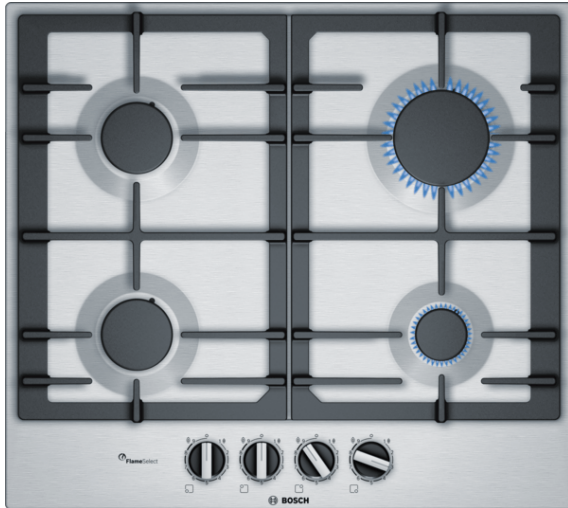

Serie | 6, gas hob, 60 cm, Acier inox  
PCP6A5B90

**La nouvelle table gaz avec FameSelect : assure une cuisson parfaite grâce à neuf niveaux de puissance définis avec précision.**

- **FameSelect** : pour l'ajustement précis de la flamme dans neuf positions.
- Supports en fonte continus pour une stabilité parfaite.
- **Boutons en épée** : pour un contrôle plus ergonomique
- Design Inox élégant.
- La surface de cuisson en acier inoxydable à profil bas est facilement accessible et rapide à nettoyer.

## Serie | 6, gas hob, 60 cm, Acier inox PCP6A5B90

**La nouvelle table gaz avec FameSelect :  
assure une cuisson parfaite grâce à neuf  
niveaux de puissance définis avec précision.**

---