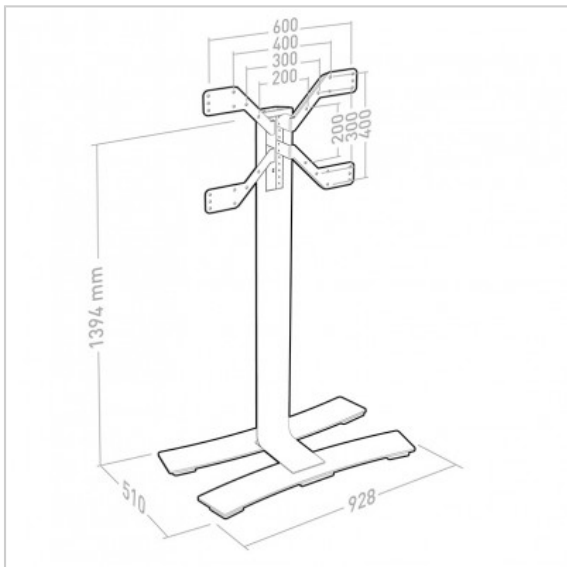

Will 1400XL Noir

Réf : 039050

Pied TV à roulettes 1400 Noir

FICHE TECHNIQUE

Taille écran maxi	40"-85"
Poids maxi (en kg)	50
Epaisseur max écran (en mm)	80
VESA	200>600x400
Matériau	Acier
Finition	Peinture époxy noire et Titane
Dimensions au sol	928x510
Gestion des câbles	Oui
Produit livré monté	Non
Personne(s) pour montage	1
Temps de montage (min)	15

BV Cert. 6164724

- Réglage de l'écran en hauteur sur 125 mm (5 positions)
- Socle en acier de 8 mm, peinture époxy couleur Titane
- Colonne largeur 150 mm, peinture époxy noire
- 6 roulettes multidirectionnelles Ø35 mm
- Tablette (039080) et Box Up (038401) en option