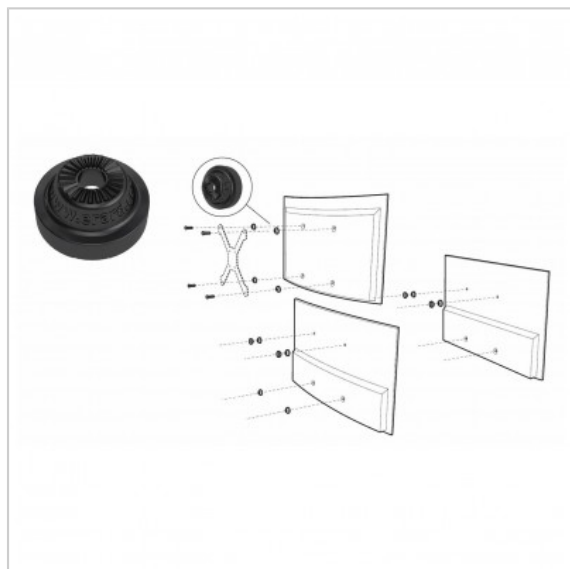

Kit TV Adapt+

Réf. : 049592

EAN : 3 185280495924

Kit d'adaptation pour écrans à dos courbes ou irréguliers

FICHE TECHNIQUE

Compatibilité écran CURVE | Oui

EN SAVOIR PLUS

Le kit d'adaptation pour écrans incurvés et à dos irréguliers Erard contient un jeu de cales et les vis nécessaires à l'installation de ce type d'écran. Les cales (modèle déposé) spécifiquement conçues par Erard permettent de compenser la flèche générée par la courbure de l'écran ou l'écart entre le haut et le bas de l'écran. Avec le Kit TV Adapt+ Erard, vous installez votre écran en toute sécurité ! 100% compatible avec les supports, colonnes et pieds Erard. Contenu :