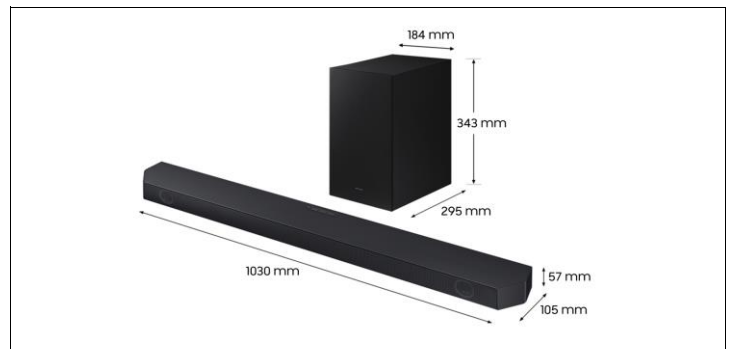

Consommation Electrique

Consommation en veille (W)	0.5W
Consommation en marche (W)	31W
Consommation du caisson en veille (W)	0.5W
Consommation du caisson en marche (W)	28W

Spécifications techniques et logistiques

Dimension de la barre de son (L*H*P) en mm	1030.0 x 57.0 x 105.0
Dimension du caisson de basse (L*H*P) en mm	184.0 x 343.0 x 295.0
Dimension du carton (L*H*P) en mm	1088.0 x 452.0 x 238.0
Poids de la barre de son (kg)	3,5
Poids du caisson de basse (kg)	5.5
Poids du carton (kg)	11,4

Connectivité

Bluetooth	Oui
Version Bluetooth	4,2
Bluetooth Multi Connexion	Oui
4K Pass-Through	Oui
HDR	HDR 10+
Airplay / Chromecast	Non
Spotify Connect	Non
Allumage Automatique (BT)	Oui
Télécommande unique	Oui
Wi-Fi	Non

Caractéristiques sonores

Dolby Digital	Dolby Digital Plus
DTS Digital Surround	DTS 5.1ch
Dolby Atmos	Oui
DTS:X	Oui
Surround Sound Expansion	Oui
Modes sonores	Surround Sound expansion, Game, Standard, Adaptive Sound Lite, Mode Nuit, Voix claire
SpaceFit Sound	Non
Q-Symphony	Oui
AVA (Active Voice Amplifier)	Non

Accessoires

Câble Optique	Non
Accroche murale incluse	Oui
Télécommande	Oui
Enceintes arrière sans fil	Non incluses
Compatibilité Enceintes arrière sans fil	SWA-9200S

Informations Produit

Origine	Vietnam
Couleur	Noir
Référence produit	HW-Q60C/ZF
Code EAN	8806094906912

N° Service Consommateur 01 48 63 00 00 www.samsung.fr

SAMSUNG