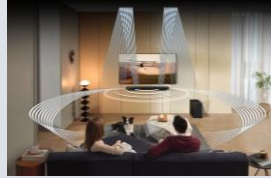

Caisse de basse inclus

Vibrez devant vos films avec des basses profondes grâce au caisson de basse 6,5" sans fil.