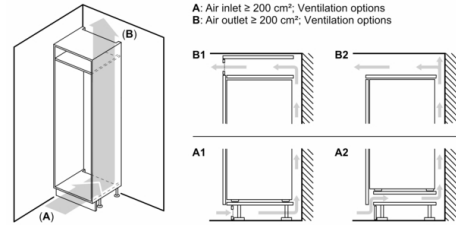

INFORMATIONS TECHNIQUES

- Encastrement H x L x P : 177.5 cm x 56 cm x 55 cm
- Classe climatique : SN-ST
- Niveau sonore : 35 DB, classe d'efficacité sonore : B
- Charnières à droite, réversibles
- Montage facile EasyInstallation

Accessoires

- bac à glaçons
- 3 x casiers à oeufs

Série 4, Réfrigérateur combiné intégrable, 177.2 x 54.1 cm, sliding hinge KIV86VSE0

mesures en mm

Les dimensions de porte de meuble indiquées
sont valables pour un joint de porte de 4 mm.