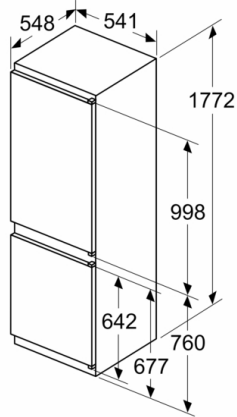

INFORMATIONS TECHNIQUES

- Encastrement H x L x P : 177.5 cm x 56 cm x 55 cm
- Classe climatique : SN-ST
- Niveau sonore : 35 DB, classe d'efficacité sonore : B
- Charnières à droite, réversibles
- Montage facile EasyInstallation

Accessoires

- bac à glaçons
- 3 x casiers à oeufs

Série 4, Réfrigérateur combiné intégrable, 177.2 x 54.1 cm, sliding hinge KIV86VSE0

mesures en mm

Les dimensions de porte de meuble indiquées
sont valables pour un joint de porte de 4 mm.

Mesures en mm