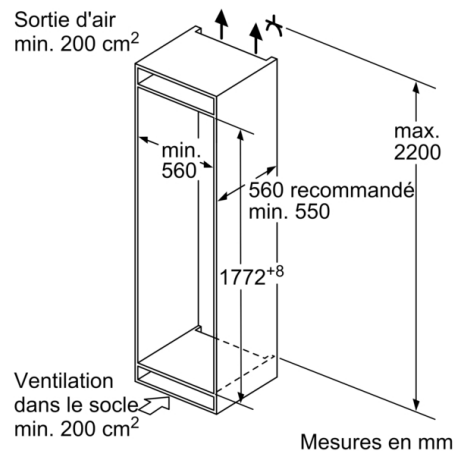

Données techniques

Classe d'efficacité énergétique: E
 Consommation énergétique annuelle moyenne en kWh/an: 229 kWh/annum
 Somme des volumes des compartiments de congélation: 84 l
 Somme des volumes des compartiments pour denrées hautement périssables: 183 l
 Émissions de bruit acoustique dans l'air: 35 dB(A) re 1 pW
 Classe d'émissions de bruit acoustique dans l'air: B
 Type de construction: Encastrable
 Porte habillable: impossible
 Largeur appareil: 541 mm
 Profondeur appareil: 548 mm
 Niche d'encastrement: 1775.0 x 560 x 550 mm
 Poids net: 51,298 kg
 Intensité: 10 A
 Charnière de porte: Droite réversible
 Tension: 220-240 V
 Fréquence: 50 Hz
 Certificats de conformité: CE, VDE
 Longueur du cordon électrique: 230 cm
 Autonomie en cas de coupure de courant (h): 9 h
 Nombre de compresseurs: 1
 Nombre de circuit de froid: 1
 Ventilateur dans le compartiment réfrigérateur: non
 Porte réversible: Oui
 Nombre de clayettes réglables dans le réfrigérateur: 3
 Clayettes spéciales bouteille: non
 Froid ventilé: Non
 Type d'installation: Intégration total
 Type de charnière: Porte à glissières

INFORMATIONS TECHNIQUES

- Encastrement H x L x P : 177.5 cm x 56 cm x 55 cm
- Classe climatique : SN-ST
- Niveau sonore : 35 DB, classe d'efficacité sonore : B
- Charnières à droite, réversibles
- Montage facile EasyInstallation

Accessoires

- bac à glaçons
- 3 x casiers à oeufs

Série 4, Réfrigérateur combiné intégrable, 177.2 x 54.1 cm, sliding hinge KIV86VSE0

mesures en mm

Les dimensions de porte de meuble indiquées
sont valables pour un joint de porte de 4 mm.

Mesures en mm