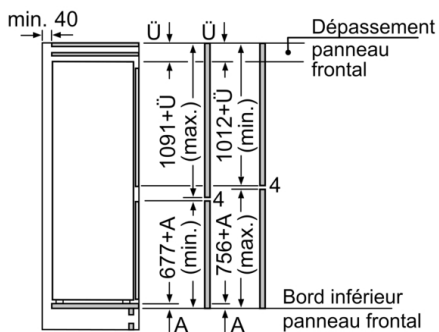

INFORMATIONS TECHNIQUES

- Encastrement H x L x P : 177.5 cm x 56 cm x 55 cm
- Classe climatique : SN-ST
- Niveau sonore : 35 DB, classe d'efficacité sonore : B
- Charnières à droite, réversibles
- Montage facile EasyInstallation

Accessoires

- bac à glaçons
- 3 x casiers à oeufs

Série 4, Réfrigérateur combiné intégrable, 177.2 x 54.1 cm, sliding hinge KIV86VSE0

mesures en mm

Les dimensions de porte de meuble indiquées
sont valables pour un joint de porte de 4 mm.

Mesures en mm