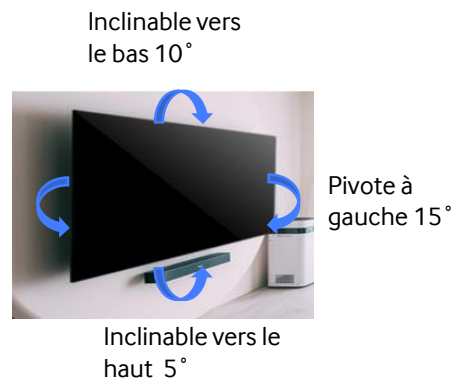

## Accroche Murale Extra Slim Fit

Pivote à droite 15°

### Compatibilité

Gamme TV Tous les TV 2021 et 2022 de 43 à 55 pouces  
Vesa 200x200 ~ 300x200

### Caractéristiques Générales

Couleur Noir  
Matériau Acier  
Distance entre le TV et le mur 19,5 mm