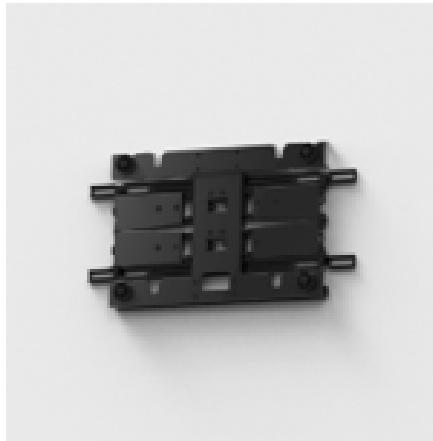

## Accroche Murale Extra Slim Fit

Pivote à droite 15°

### Compatibilité

Gamme TV Tous les TV 2021 et 2022 de 43 à 55 pouces  
Vesa 200x200 ~ 300x200

### Caractéristiques Générales

Couleur Noir  
Matériau Acier  
Distance entre le TV et le mur 19,5 mm