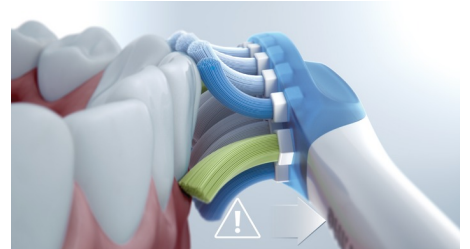

Capteur de pression intégré

Si vous n'avez pas conscience de vous brosser les dents trop fort, votre ExpertClean veille. La brosse à dents vibre pour vous rappeler de moins appuyer si nécessaire afin de laisser la tête de brosse faire le travail. 7 personnes sur 10 ont trouvé que cette fonction les avait aidés à mieux se brosser les dents.