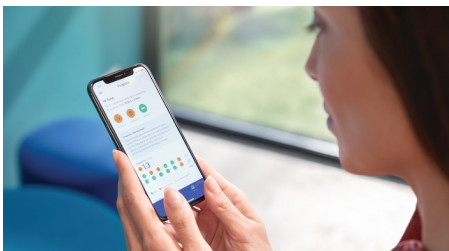

Rapport de progression

ExpertClean vous aide à améliorer vos habitudes de brossage et à les conserver entre deux visites chez le dentiste. Les capteurs

intelligents intégrés vous alertent lorsque vous appuyez trop fort. Votre expérience de brossage est communiquée à l'application Philips Sonicare, ce qui permet de créer un rapport de progression personnalisé qui vous aide à garder le cap et à visualiser vos progrès au fil du temps.