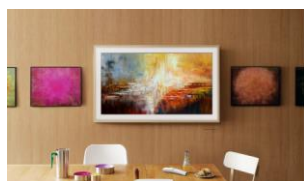

Faites entrer l'art chez vous

Mode Art

Lorsque votre TV est en veille, affichez vos oeuvres d'art et photos avec un réalisme digne d'un vrai tableau