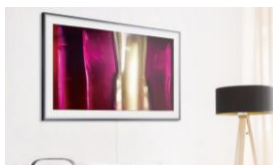

Installation parfaite

Accroche murale SLIM FIT : Suspendez-le aussi simplement qu'un tableau avec un espace infime entre le mur et la TV.

Pieds ajustables: pour plus de flexibilité, ajustez la hauteur des pieds pour pouvoir facilement positionner une barre de son.