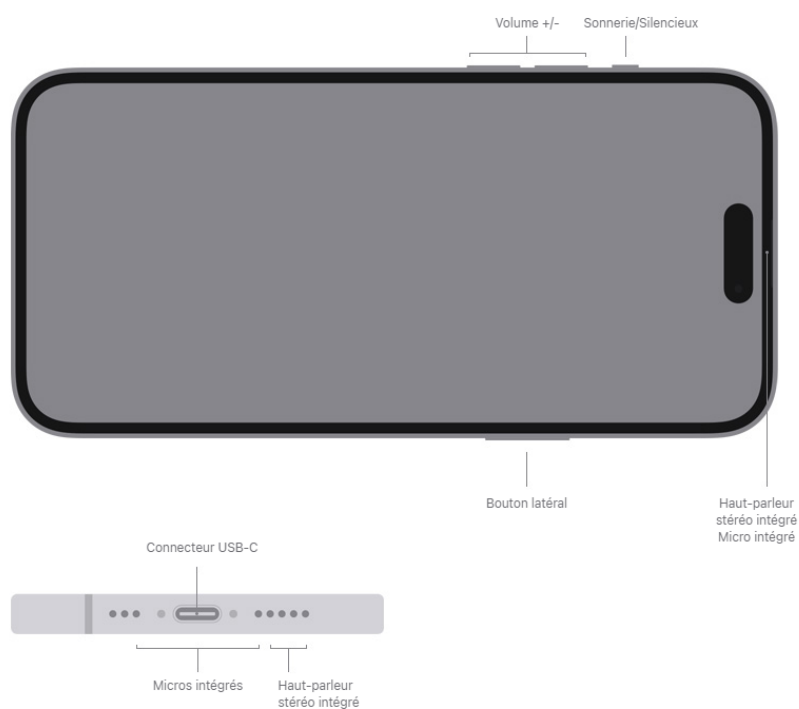

Boutons et connecteurs externes

Recharge et extension

Connecteur USB-C avec prise en charge de :

- Recharge
- DisplayPort
- USB 2 (jusqu'à 480 Mbit/s)

Alimentation et batterie¹¹

Lecture vidéo :
Jusqu'à 20 heures

Streaming vidéo :
Jusqu'à 16 heures

Lecture audio :
Jusqu'à 80 heures

Lecture vidéo :
Jusqu'à 26 heures

Streaming vidéo :
Jusqu'à 20 heures

Lecture audio :
Jusqu'à 100 heures

Sur les deux modèles :

Batterie lithium-ion rechargeable intégrée

Recharge sans fil MagSafe jusqu'à 15 W¹²

Recharge sans fil Qi jusqu'à 7,5 W¹²

Capacité de charge rapide :

Jusqu'à 50 % de charge en 30 minutes environ¹³ avec un [adaptateur 20 W](#) ou plus (disponible séparément)