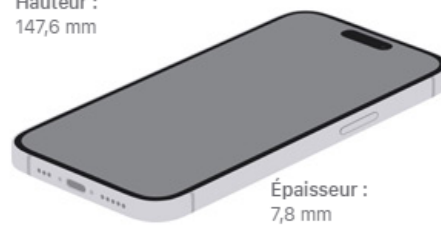

## Capacité<sup>1</sup>

128 Go

256 Go

512 Go

---

## Dimensions et poids<sup>2</sup>

Hauteur :  
147,6 mm

Largeur :  
71,6 mm

Épaisseur :  
7,8 mm

Poids : 171 g

---

---

### Écran Super Retina XDR

OLED tout écran de 6,1 pouces (diagonale)

Résolution de 2 556 x 1 179 pixels à 460 ppp

L'écran de l'iPhone 15 a des angles arrondis qui suivent la ligne élégante de l'appareil et s'inscrivent dans un rectangle standard. Si l'on mesure ce rectangle, l'écran affiche une diagonale de 6,12 pouces (la zone d'affichage réelle est moindre).