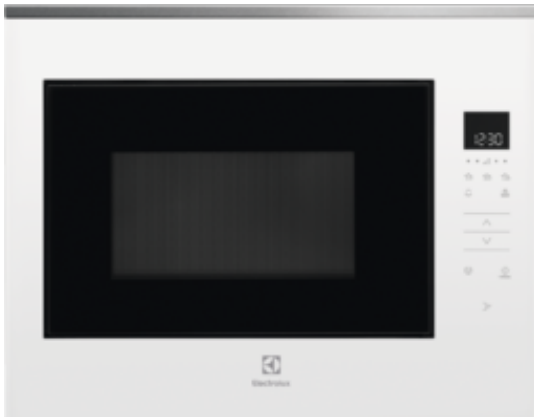

KMFE264TEW Micro-ondes

TouchOpen pour un accès rapide et facile

Le micro-ondes 800 TouchOpen avec son mécanisme Soft Touch est le moyen le plus facile d'accéder à vos aliments. En un seul geste, la porte s'ouvre rapidement, en douceur et en toute simplicité.

L'ouverture par le toucher pour plus de simplicité

L'ouverture de la porte du micro-ondes grâce à la touche sensible vous permet d'avoir accès à vos plats en un toucher en toute simplicité.

Vos mugs et plats toujours en position idéale

Autres bénéfices

- Le micro-ondes à la surface lisse pour un nettoyage facile
- Enregistrez vos fonctions favorites pour pouvoir les sélectionner rapidement et facilement

Caractéristiques

- Micro-ondes tout intégrable
- Electronique
- Mode de cuisson: Micro-ondes
- Programmateur électronique affichage blanc
- Commandes sensibles
- Puissance micro-ondes: 900 W, 5 niveaux de puissance
- Décongélation automatique
- Cuissons automatiques
- Programme 3 étapes de cuisson
- Fonction de démarrage rapide à pleine puissance avec 30 sec d'intervalle
- Sécurité enfants
- Eclairage intérieur
- Plateau tournant: 32.5 cm, en verre