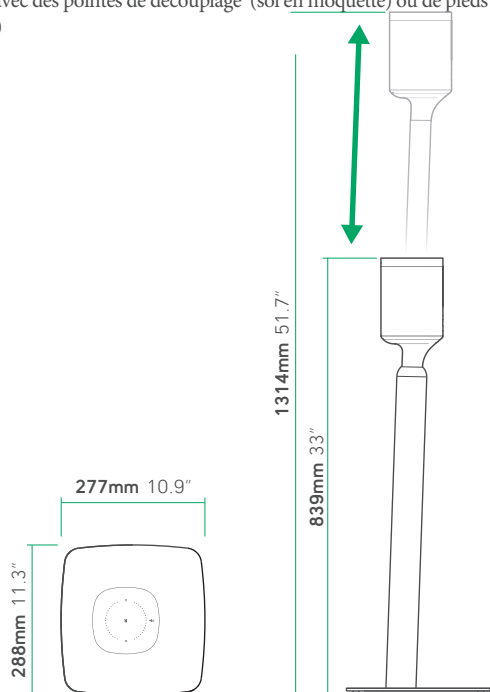

### Pied ajustable pour Sonos One, One SL ou Play:1

Les pieds ajustables Flexson pour Sonos One, One SL et PLAY:1 peuvent positionner votre enceinte à la que vous souhaitez. Ce pied s'adapte ainsi au mieux à votre intérieur et s'adapte à de nombreuses configuration Sonos potentielles.

Que vous ayez besoin de positionner vos enceintes plus bas ou plus haut qu'un support standard, ces pieds Flexson seront la solution parfaite.

Ils sont vendus en paire : idéal pour installer vos enceintes comme paire stéréo ou en tant que haut-parleurs arrière dans une installation Home Cinéma avec une Sonos Ray, une Beam ou une Arc.

- Utilisable avec Sonos One, One SL ou PLAY:1
- Montage et installation simple
- Hauteur réglable de 839 mm à 1314 mm
- Parfait pour une configuration Home Cinéma avec une Sonos Ray, une Beam ou une Arc
- Base 288 mm x 277 mm
- Gestion intelligente des câbles
- Fourni avec des pointes de découplage (sol en moquette) ou de pieds (sol dur)