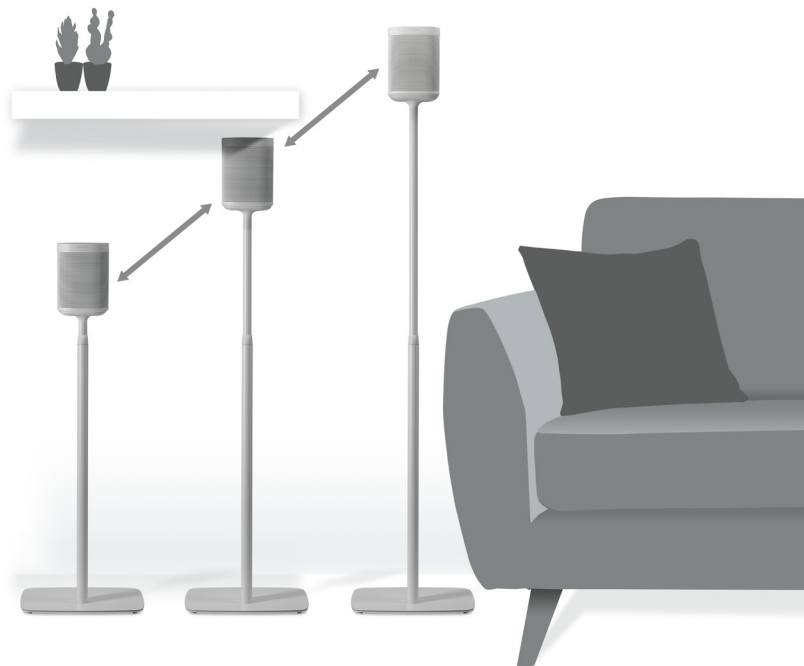

### Pied ajustable pour Sonos One, One SL ou Play:1

Les pieds ajustables Flexson pour Sonos One, One SL et PLAY:1 peuvent positionner votre enceinte à la que vous souhaitez. Ce pied s'adapte ainsi au mieux à votre intérieur et s'adapte à de nombreuses configuration Sonos potentielles.

Que vous ayez besoin de positionner vos enceintes plus bas ou plus haut qu'un support standard, ces pieds Flexson seront la solution parfaite.

Ils sont vendus en paire : idéal pour installer vos enceintes comme paire stéréo ou en tant que haut-parleurs arrière dans une installation Home Cinéma avec une Sonos Ray, une Beam ou une Arc.

Les pieds ajustables Flexson pour Sonos One, One SL et PLAY:1 sont des produits de haute qualité, fabriqués avec précision au Royaume-Uni. Ils sont faciles à installer et à régler, et avec une gestion intelligente du câblage. Tout comme les enceintes, ils sont disponibles en finition noire et blanche.

- Utilisable avec Sonos One, One SL ou PLAY:1
- Montage et installation simple
- Hauteur réglable de 839 mm à 1314 mm
- Parfait pour une configuration Home Cinéma avec une Sonos Ray, une Beam ou une Arc
- Base 288 mm x 277 mm
- Gestion intelligente des câbles
- Fourni avec des pointes de découplage (sol en moquette) ou de pieds (sol dur)