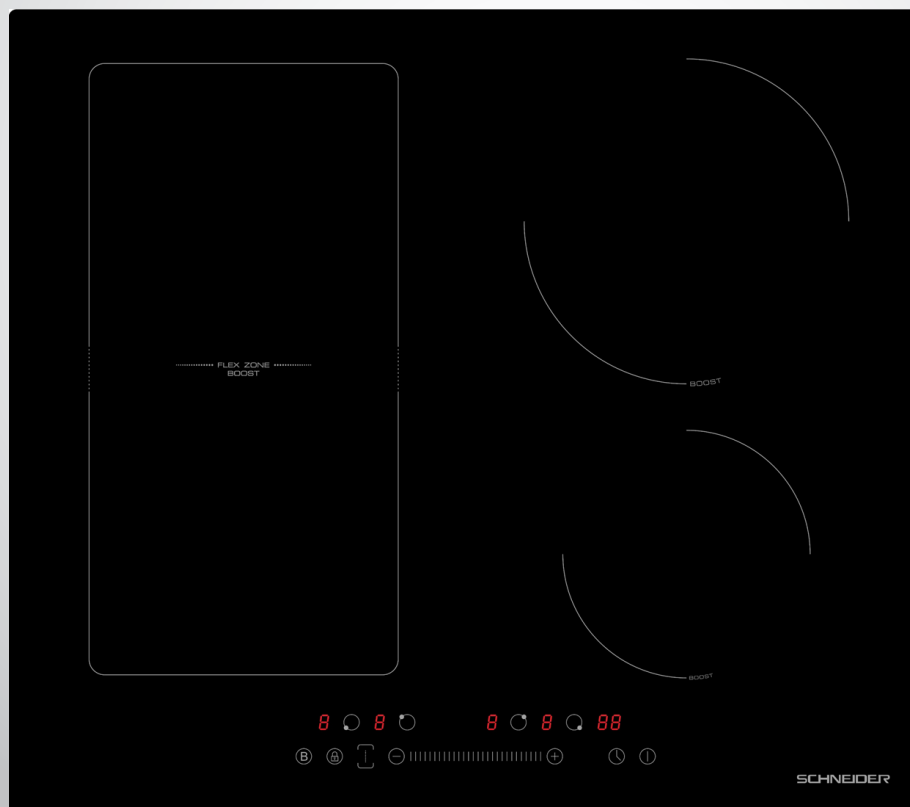

SCHNEIDER

Table induction 60 cm SCTI6041N3/1

Largeur
60 cm

Puissance
7400 W

Maintien
au chaud

Commande par slider et touches sensibles

Pour davantage de confort lors de l'utilisation, le slider vous permet de régler les températures par un léger glissement.

1 foyer flexible

Vous avez le choix : combiner les deux foyers pour les transformer en une grande zone ou les utiliser indépendamment.

Témoin de chaleur résiduelle

Un "h" indique que le foyer correspondant n'a pas totalement refroidi. Pour plus de sécurité et des économies si vous utilisez la chaleur restante de ce foyer plutôt que d'allumer un autre.

Caractéristiques

Nombre de foyers : 4
dont zone(s) Flex : 1
Type de commandes : Slider
Position des commandes : frontal
Minuterie : 99 min
Nombre de positions : 9
Fonction plancha : oui
Maintien au chaud : oui
Sécurité enfants : oui
Témoin de chaleur résiduelle : oui
Arrêt automatique : oui
Détecteur de récipients : oui

Puissance et consommation

Puissance totale : 7400 W
Diamètre avant gauche : 180 mm x 180 mm
Puissance, booster : 2000 W, 2600 W
Diamètre arrière gauche : 180 mm x 180 mm
Puissance, booster : 1500 W, 1800 W
Diamètre milieu : -
Puissance, booster : -
Diamètre arrière droit : 210 mm
Puissance, booster : 2000 W, 2600 W
Diamètre avant droit : 160 mm
Puissance, booster : 1500 W, 1800 W