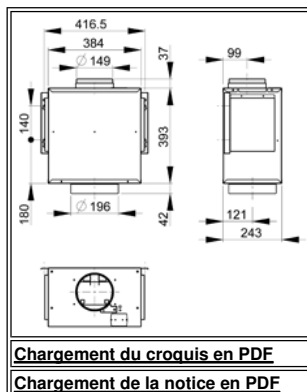

Roblin

LE SPÉCIALISTE FRANÇAIS DE L'ASPIRATION

Confort Performance

Motorisation séparée:

Moteur à courant continu de 230 W - 630 Pa

- Entrée: 1 Ø 200 mm
- Sortie: 1 Ø 150 mm

Raccordement sur :

- Vizio Verre/2, Vizio FX/2, Vizio inox/2, Escale, Latitude, Eclat /2, Lido /2, Lido Design /3, Prestige /2, Palma/2, Cube/2, Inspiration/2, Inspiration verre/2, Inspiration FX/2.

Performances

	Mini	400m3/h	Maxi	Intensif
Débit (m3/h) IEC61591	100	408	737	952
Pression (Pa)	163	475	635	640
Watt (W)	5	24	109	230

Version	Coloris	Référence
Confort Performance	blanc	6301019

[<< index moteurs séparés](#) [Retour Accueil](#)