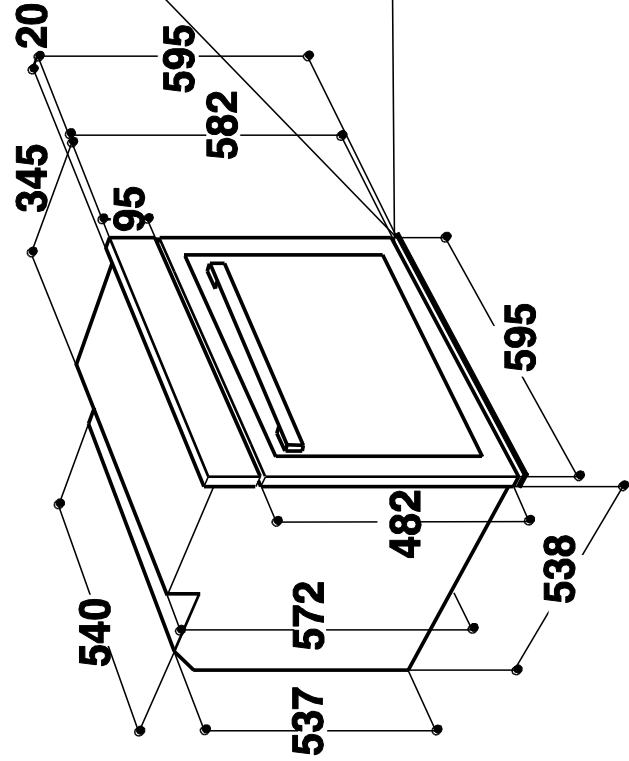

**CARACTERISTIQUES**

Dimensions du produit (HxLxP en cm)	59,5x59,5x56,4
Dimensions cavité du meuble	60x56x55
Dimensions avec emballage	69x63x65
Poids net/avec emballage (en kg)	35,5/37,5

**S'associe parfaitement avec les micro-ondes ABSOLUTE :**

www.whirlpool.fr

Schéma d'encastrement  
Zoom B