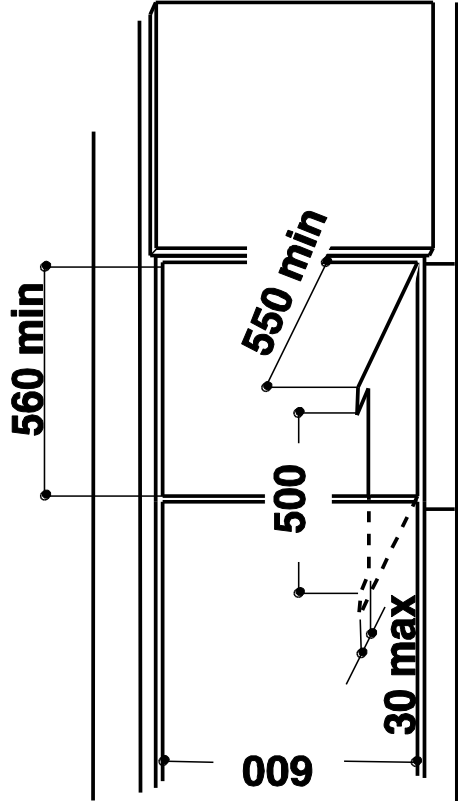

**CARACTERISTIQUES**

Dimensions du produit (HxLxP en cm)	59,5x59,5x56,4
Dimensions cavité du meuble	60x56x55
Dimensions avec emballage	69x63x65
Poids net/avec emballage (en kg)	35,5/37,5

**S'associe parfaitement avec les micro-ondes ABSOLUTE :**

www.whirlpool.fr

Schéma d'encastrement  
Zoom B