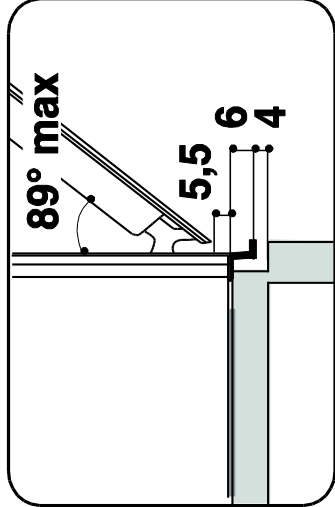

**CARACTERISTIQUES**

Dimensions du produit (HxLxP en cm)	59,5x59,5x56,4
Dimensions cavité du meuble	60x56x55
Dimensions avec emballage	69x63x65
Poids net/avec emballage (en kg)	35,5/37,5

**S'associe parfaitement avec les micro-ondes ABSOLUTE :**

www.whirlpool.fr

Schéma d'encastrement  
Zoom B