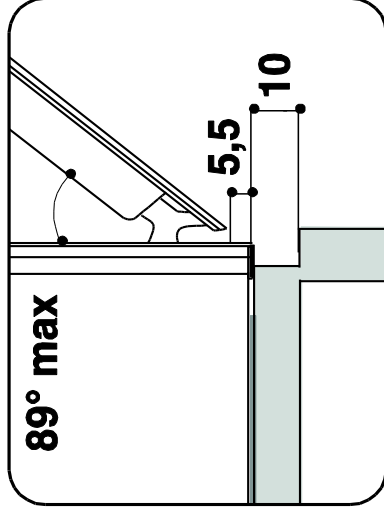

**CARACTERISTIQUES**

Dimensions du produit (HxLxP en cm)	59,5x59,5x56,4
Dimensions cavité du meuble	60x56x55
Dimensions avec emballage	69x63x65
Poids net/avec emballage (en kg)	35,5/37,5

**S'associe parfaitement avec les micro-ondes ABSOLUTE :**

www.whirlpool.fr

Schéma d'encastrement  
Zoom B