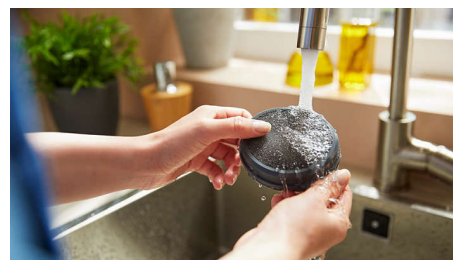

### Filtre lavable

Le système de filtration capture jusqu'à 99 % du pollen et des spores de moisissure, puis renvoie l'air propre vers le moteur pour garantir une vitesse élevée de l'air et des performances prolongées.