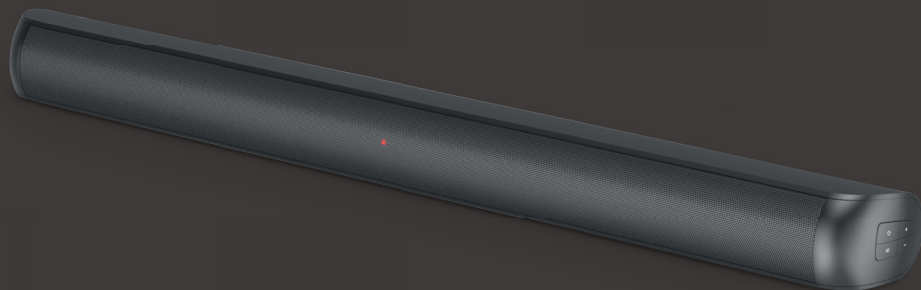

# MUSE

Collection of inspiration

BACK VIEW

M-1650 SBT

## BARRE DE SON AVEC FONCTION BLUETOOTH

Indicateur LED  
Puissance de sortie: 100W

### FONCTIONS

Bluetooth  
HDMI ARC