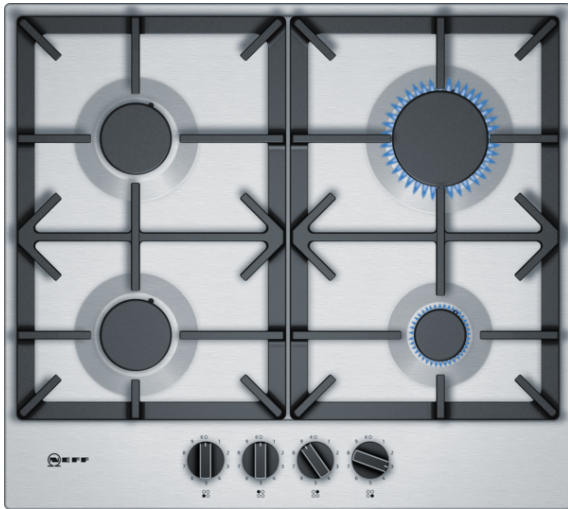

N 70, Table gaz, 60 cm, Acier inox
T26DS49N0

COOKING PASSION SINCE 1877

Table gaz inox équipée du réglage précis FlameSelect

- ✓ FlameSelect - Grâce au contrôle efficace du flux de gaz, la flamme peut être réglée selon 9 positions. Cuisiner toujours avec la même puissance de manière sûre et précise pour des cuissons extraordinaires
- ✓ Supports de casseroles en fonte : plus de stabilité et plus pratique
- ✓ Boutons ergonomiques - Une meilleure préhension, apportent plus de simplicité - les nouveaux boutons au design NEFF

Équipement

Données techniques

Appellation produit/famille : Table à interrup. foyers gaz
Type de construction : Encastrable
Type d'énergie : Gaz
Combien de foyers peuvent-ils être utilisés simultanément : 4
Niche d'encastrement (mm) : 45 x 560-562 x 480-492
Largeur de l'appareil : 582
Dimensions du produit (mm) : 45 x 582 x 520
Dimensions du produit emballé (mm) : 141 x 651 x 578
Poids net (kg) : 10,629
Poids brut (kg) : 12,0
Témoin de chaleur résiduelle : sans
Emplacement du bandeau de commande : Devant de la table
Matériau de base de la surface : Acier inox
Couleur de la surface : Acier inox
Couleur du cadre : Acier inox
Certificats de conformité : CE, Eurasian
Longueur du cordon électrique (cm) : 100
Code EAN : 4242004203384
Puissance maximum de raccordement électrique (W) : 1
Puissance maxi gaz en W : 7500
Intensité (A) : 3
Tension (V) : 220-240
Fréquence (Hz) : 50; 60

4 242004 203384

N 70, Table gaz, 60 cm, Acier inox
T26DS49N0

Équipement

Design :

- Acier inox
- Boutons ergonomiques

Puissance :

- 4 brûleurs
- 1 brûleur de grande puissance, 2 brûleurs normaux et 1 brûleur économique
- Arrière gauche : Brûleur normal jusqu'à 1.75 kW
- Arrière droit : Brûleur grande puissance jusqu'à 3 kW
- Avant gauche : Brûleur normal jusqu'à 1.75 kW
- Avant droit : Brûleur économique jusqu'à 1 kW