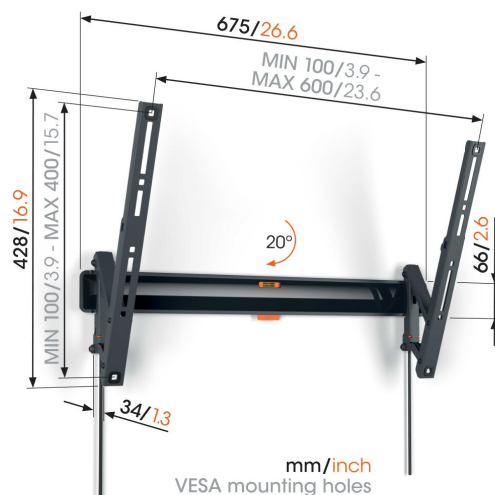

TVM 3615 Support TV Inclinable

Principaux avantages

- Inclinaison sans effort – Évitez les reflets et inclinez jusqu'à 20°
- Regarder la télévision en famille - Facile à utiliser, sûr pour votre famille
- Verrouillez votre téléviseur d'un simple clic grâce à ClickLoc™
- Niveau à bulle fourni
- Patches de protection pour téléviseur - Protégez l'arrière de votre téléviseur avec des patches de protection souples

Élégant et sûr : support mural TV inclinable pour téléviseurs de 40 à 77 pouces

Vous recherchez un support mural sûr et élégant pour votre grand téléviseur à écran plat ? Un modèle que vous pouvez incliner parce que vous voulez installer votre téléviseur un peu plus haut sur le mur, par exemple dans votre chambre à coucher ? Si c'est le cas, ce support mural TV inclinable COMFORT Tilt est le choix idéal. Vous pouvez l'incliner jusqu'à 20° pour créer l'angle de vision idéal. Le support mural TV convient aux grands téléviseurs de 40 à 77 pouces pesant jusqu'à 35 kg.

TVM 3615 Support TV Inclinable

Spécifications

N° d'article (SKU)	3836150
Couleur	Noir
EAN emballage unitaire	8712285347849
Dimensions du produit	L
Certifié TÜV	Oui
Inclinaison	Inclinaison jusqu'à 20°
Garantie	10 ans
Dimensions min. écran (pouce)	40
Dimensions max. écran (pouce)	77
Charge max. (kg)	35
Min. hole pattern	100mm x 100mm
Max. hole pattern	600mm x 400mm
Dim. max. boulon	M8
Hauteur max. interface (mm)	428
Largeur max. interface (mm)	675
Modèle max. trous de fixations hor. (mm)	600
Modèle max. trous de fixation vert. (mm)	400
Distance min. au mur (mm)	34
Niveau à bulle fourni	Oui
Modèle universel ou fixe de trous de fixation	Universel