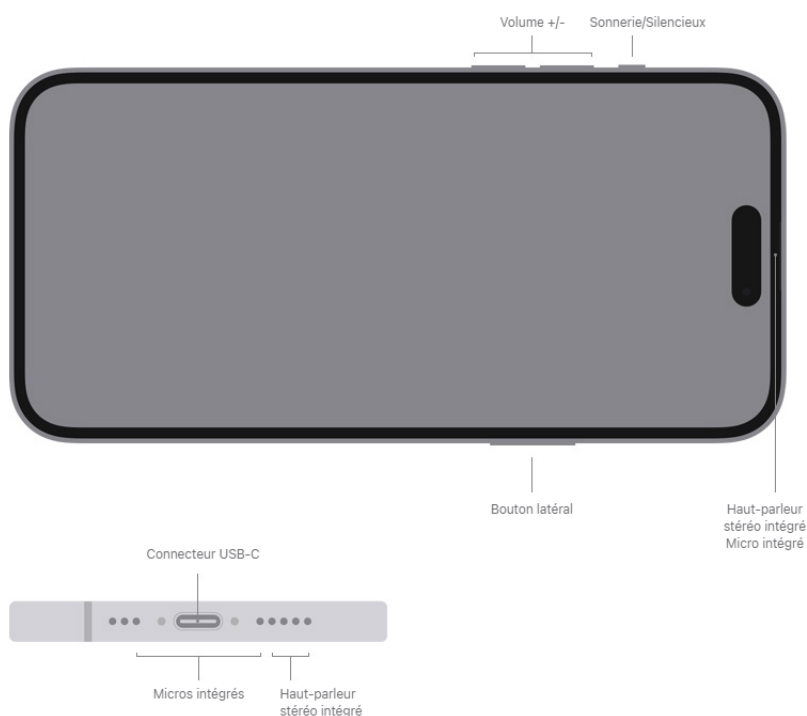

Boutons et connecteurs externes

Recharge et extension

Connecteur USB-C avec prise en charge de :

Recharge
DisplayPort
USB 2 (jusqu'à 480 Mbit/s)

Alimentation et batterie¹¹

Lecture vidéo :
Jusqu'à 20 heures

Streaming vidéo :
Jusqu'à 16 heures

Lecture audio :
Jusqu'à 80 heures

Lecture vidéo :
Jusqu'à 26 heures

Streaming vidéo :
Jusqu'à 20 heures

Lecture audio :
Jusqu'à 100 heures

Sur les deux modèles :

Batterie lithium-ion rechargeable intégrée

Recharge sans fil MagSafe jusqu'à 15 W¹²

Recharge sans fil Qi jusqu'à 7,5 W¹²

Capacité de charge rapide :

Jusqu'à 50 % de charge en 30 minutes environ¹³ avec un [adaptateur 20 W](#) ou plus (disponible séparément)