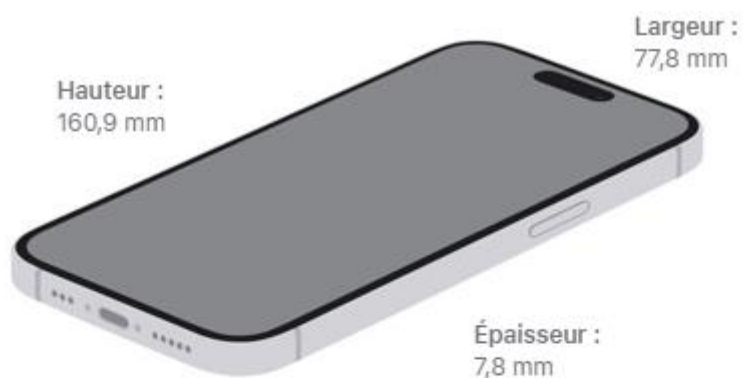

iPhone 15 Plus

Noir, bleu, vert, jaune, rose

Design en aluminium

Face avant Ceramic Shield

Dos en verre teinté dans la masse

Capacité¹

128 Go

256 Go

512 Go

Poids : 201 g

Écran Super Retina XDR

OLED tout écran de 6,7 pouces (diagonale)

Résolution de 2 796 x 1 290 pixels à 460 ppp

L'écran de l'iPhone 15 Plus a des angles arrondis qui suivent la ligne élégante de l'appareil et s'inscrivent dans un rectangle standard. Si l'on mesure ce rectangle, l'écran affiche une diagonale de 6,69 pouces (la zone d'affichage réelle est moindre).

Dynamic Island

Écran HDR

True Tone

Large gamme de couleurs (P3)

Haptic Touch

Contraste 2 000 000:1 (standard)

Luminosité maximale de 1 000 nits (standard) ; luminosité de pointe de 1 600 nits (HDR) ; luminosité de pointe de 2 000 nits (en extérieur)