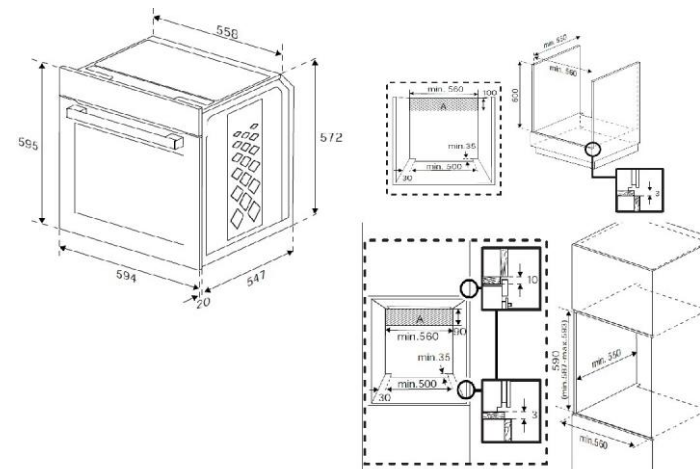

PERFORMANCES

Classe d'efficacité énergétique	A+
Cons. convection Naturelle 1 (kWh)	0,99
Puissance totale électrique (kW)	3300 watts
Conso.énergie (conv. forcée de l'air) (kWh)	0,69
Consommation d'énergie	Standard
Niveau de bruit	Standard

FONCTIONS

Nombre de fonctions	10 programmes (électronique)
Chaleur pulsée 3D	Oui
Chaleur Tournante	Oui
Convection naturelle	Oui
Décongélation	Oui
Chaleur tournante Eco	Oui
Sole	Oui
Gril fort	Oui
Éclairage intérieur	Oui
Flexicrisp	Oui

DIMENSIONS & LOGISTIQUE

Profondeur avec emballage (cm)	66
Largeur avec emballage (cm)	66
Hauteur avec emballage (cm)	65,5
Poids avec emballage (kg)	35,6
Profondeur sans emballage (cm)	56,7
Largeur sans emballage (cm)	59,4
Hauteur sans emballage (cm)	59,5
Poids sans emballage (kg)	33,7
Nomenclature	85166080
Livraison en 40	162
Livraison en 40 ForkLift	162
Livraison en camion à la verticale	240
Livraison en 40 HC ForkLift	213

NETTOYAGE

Pyrolyse	Oui
Nettoyage vapeur	Simple

ACCESSOIRES INCLUS

Lèche-frite standard	1
Grille(s)	1

Beko s'engage à conserver toutes les pièces détachées de cet appareil pendant 12 ans à compter de la date d'achat. BEKO France – Visuels non contractuels, informations sujettes à modifications. 17/06/2024 - V27

Suivez notre actualité sur le site beko.fr et sur