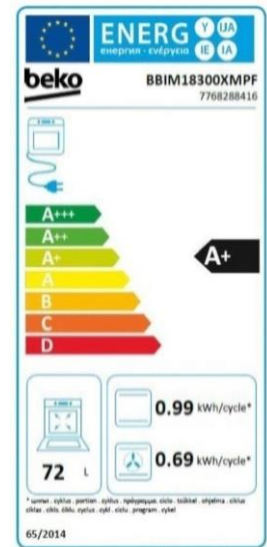

PERFORMANCES

Classe d'efficacité énergétique	A+
Cons. convection Naturelle 1 (kWh)	0,99
Puissance totale électrique (kW)	3300 watts
Conso.énergie (conv. forcée de l'air) (kWh)	0,69
Consommation d'énergie	Standard
Niveau de bruit	Standard

FONCTIONS

Nombre de fonctions	10 programmes (électronique)
Chaleur pulsée 3D	Oui
Chaleur Tournante	Oui
Convection naturelle	Oui
Décongélation	Oui
Chaleur tournante Eco	Oui
Sole	Oui
Gril fort	Oui
Éclairage intérieur	Oui
Flexicrisp	Oui

DIMENSIONS & LOGISTIQUE

Profondeur avec emballage (cm)	66
Largeur avec emballage (cm)	66
Hauteur avec emballage (cm)	65,5
Poids avec emballage (kg)	35,6
Profondeur sans emballage (cm)	56,7
Largeur sans emballage (cm)	59,4
Hauteur sans emballage (cm)	59,5
Poids sans emballage (kg)	33,7
Nomenclature	85166080
Livraison en 40	162
Livraison en 40 ForkLift	162
Livraison en camion à la verticale	240
Livraison en 40 HC ForkLift	213

NETTOYAGE

Pyrolyse	Oui
Nettoyage vapeur	Simple

ACCESSOIRES INCLUS

Lèche-frite standard	1
Grille(s)	1

Beko s'engage à conserver toutes les pièces détachées de cet appareil pendant 12 ans à compter de la date d'achat. BEKO France – Visuels non contractuels, informations sujettes à modifications. 17/06/2024 - V27

Suivez notre actualité sur le site beko.fr et sur