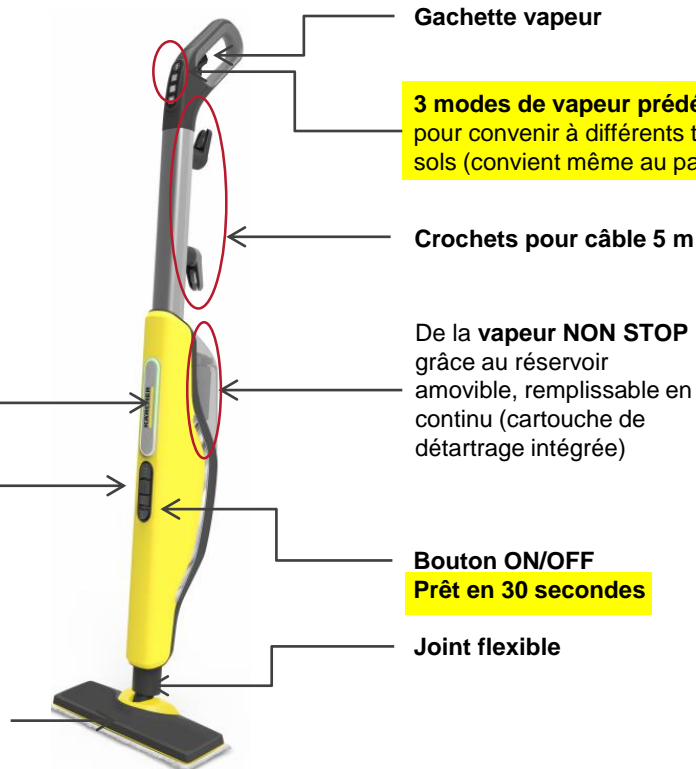

	Rayon de travail	+/- 5,3 m
--	------------------	-----------

Système lumineux LED

qui indique le mode utilisé

Signal LED pour changer
la cartouche de détartrage
ou modifier le mode selon
la dureté de l'eau

Buse pour sol EasyFix

Fixation par scratch, articulation
flexible, languette pour un retrait
facile de la serpillière sans se
baisser

INCLUS

Adaptateur tapis/moquette
+
1 serpillière en microfibre EasyFix
+
Cartouche détartrante