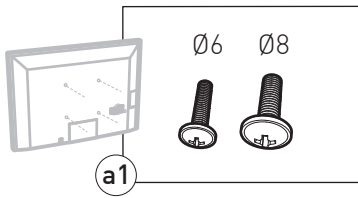

A

B

C

D

E

F

G

H

I

J

K

L

1 (H) + (I)

2 (G)

3 (J) x2

4

5 (K) + (L)