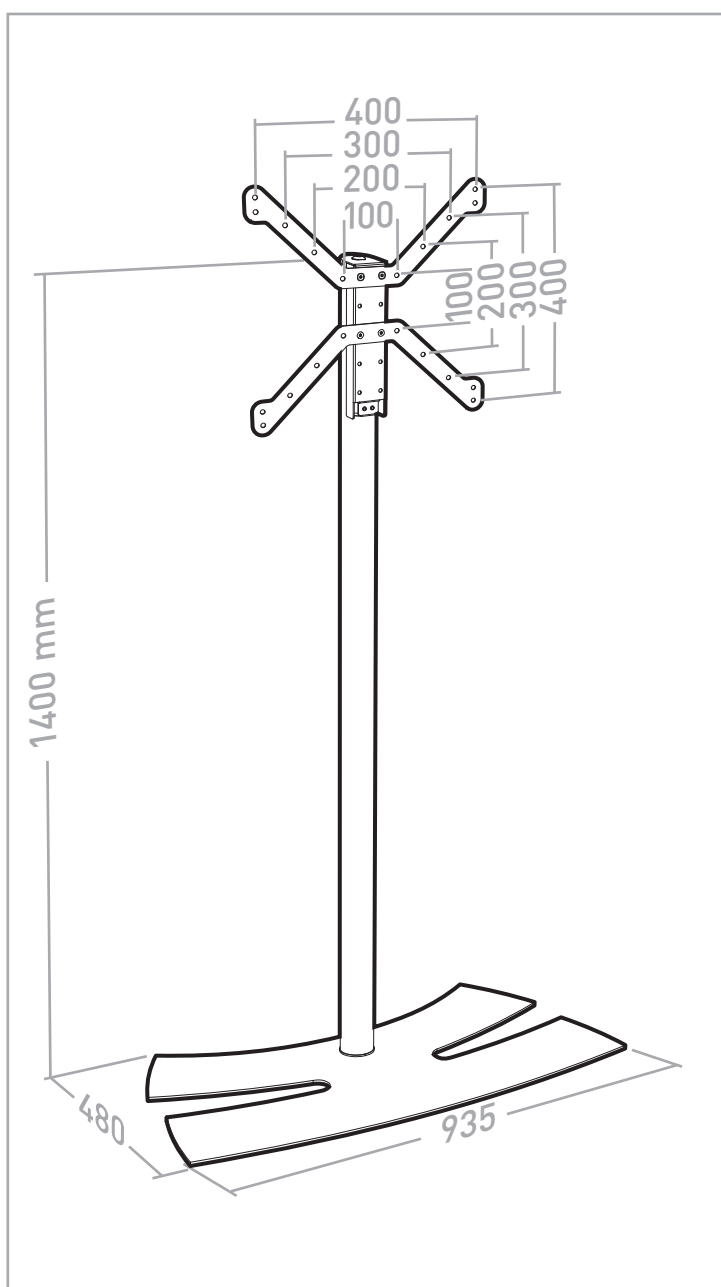

LUX-UPTM 1400 L

V 2.2

PIED HAUT ÉCRAN PLAT
STAND ALONE FOR FLAT TV SCREEN

REF : 038242 - 038243

BREVET & MODÈLE DÉPOSÉS - PATENTED DESIGN

30"-65"

76-165 cm

30 KG

ÉPAISSEUR ÉCRAN MAXI 75 MM
FOR SCREENS MAX 75 MM DEEP

A

B

C

D

E

F

G

(E)x4 + (F)x2

L x H = $\begin{matrix} 100 \\ 200 \\ 300 \\ 400 \end{matrix}$ x $\begin{matrix} 100 \\ 200 \end{matrix}$

L x H = $\begin{matrix} 100 \times 100 & 100 \times 50 \\ 200 \times 200 & 100 \times 200 \\ 300 \times 300 & 200 \times 300 \\ 400 \times 400 & 200 \times 400 \\ & 300 \times 400 \end{matrix}$