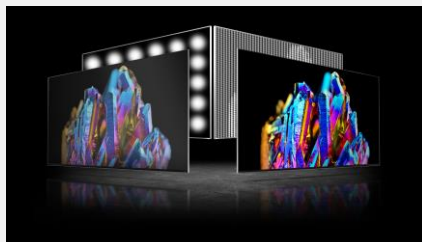

www.lg.com/fr

Technologie QNED

La technologie QNED est l'alliance parfaite entre les technologies Quantum Dot et NanoCell de LG. Découvrez des couleurs hors du commun et des niveaux de luminosités extrêmes.

Rétroéclairage MiniLED

Avec des LEDs 40x plus petites, redécouvrez le LCD et profitez d'images précises et réalistes avec des noirs profonds et une luminosité intense.

Dolby Vision IQ & Atmos

Dolby Vision IQ et Dolby Atmos s'associent pour une immersion sensationnelle. Utilisant le processeur α7 AI 4K Gen6 de LG, la technologie Dolby Vision IQ ajoute une profondeur extraordinaire et fait ressortir des textures subtiles.

Un nouveau design épuré

Découvrez le tout nouveau design QNED unique ! Ce téléviseur possède un nouveau pied central moderne et épuré idéalement positionné pour glisser une barre de son. Enfin, son cadre fin et travaillé apporte une touche d'élégance à votre intérieur.