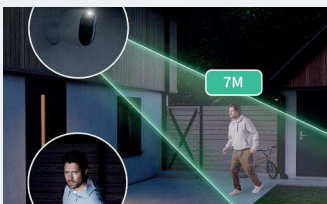

### NOUVELLE application Arlo Secure

Une réponse aux incidents plus rapide, des paramètres personnalisés et un meilleur contrôle de votre sécurité avec la NOUVELLE application Arlo Secure.

### Projecteur lumineux puissant

Dissuadez les intrus grâce à un projecteur lumineux puissant qui éclaire les visages jusqu'à 7 mètres.

### Champ de vision de 160°

Gardez un œil sur les endroits les plus vulnérables de votre propriété, grâce à l'angle de vue de 160 degrés.