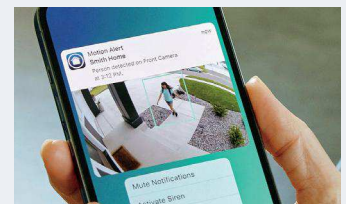

### Connectivité sans faille

Wi-Fi double bande pour une configuration simple et rapide, permettant de basculer automatiquement au réseau le plus puissant pour une connexion optimale.

### Projecteur lumineux puissant

Dissuadez les intrus grâce à un projecteur lumineux puissant qui éclaire les visages jusqu'à 7 mètres.

### Sirène intelligente intégrée

Déclenchez la sirène à partir de l'application Arlo ou activez-la automatiquement lorsque des mouvements sont détectés, pour dissuader les intrus.

### Champ de vision de 160°

Gardez un œil sur les endroits les plus vulnérables de votre propriété, grâce à l'angle de vue de 160 degrés.