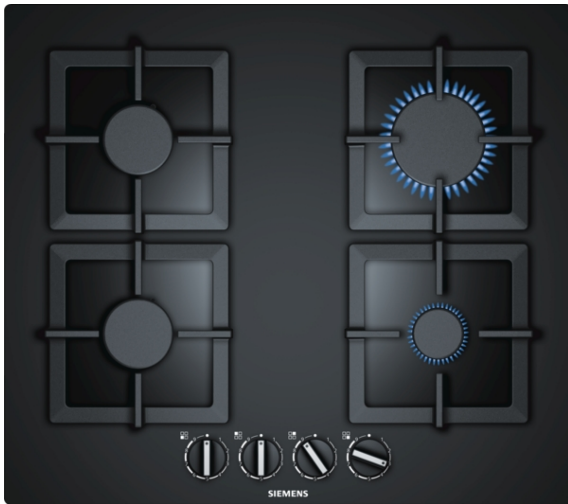

iQ500

EP6A6PB20

60 cm, table de cuisson, Verre dur,
Noir

Table gaz avec la technologie stepFlame pour un contrôle précis de la flamme en 9 niveaux de puissance.

- ✓ Technologie StepFlame : contrôle précis de la chaleur en 9 niveaux de puissance.
- ✓ Conception de fabrication supérieure avec possibilité d'installation de la table à fleur ou semie-fleur du plan de travail.
- ✓ Extrêmement résistant à la chaleur et facile à nettoyer - surface moderne en céramique.
- ✓ Fabrication et matériaux haute qualité - supports individuels en fonte.
- ✓ Usage confortable grâce à la grande qualité des boutons en épée.

Équipement

Données techniques

Appellation produit/famille : Table à interrup. foyers gaz
 Type de construction : Encastrable
 Type d'énergie : Gaz
 Combien de foyers peuvent-ils être utilisés simultanément : 4
 Niche d'encastrement (mm) : 45 x 560-562 x 480-492
 Largeur de l'appareil : 590
 Dimensions du produit (mm) : 45 x 590 x 520
 Poids net (kg) : 16,0
 Poids brut (kg) : 17,0
 Témoin de chaleur résiduelle : sans
 Emplacement du bandeau de commande : Devant de la table
 Matériau de base de la surface : Verre dur
 Couleur de la surface : Noir
 Couleur du cadre : Noir
 Certificats de conformité : CE
 Longueur du cordon électrique (cm) : 100
 Code EAN : 4242003742440
 Puissance maximum de raccordement électrique (W) : 2
 Puissance maxi gaz en W : 7500
 Intensité (A) : 3
 Tension (V) : 220-240
 Fréquence (Hz) : 60; 50

iQ500

EP6A6PB20

60 cm, table de cuisson, Verre dur,
Noir

Équipement

Puissance :

- 4 brûleurs
- Avant gauche : Brûleur normal 1.75 kW
- Arrière gauche : Brûleur normal 1.75 kW
- Arrière droit : Brûleur grande puissance 3 kW
- Avant droit : Brûleur économique 1 kW

iQ500

EP6A6PB20

60 cm, table de cuisson, Verre dur,
Noir

Cotes