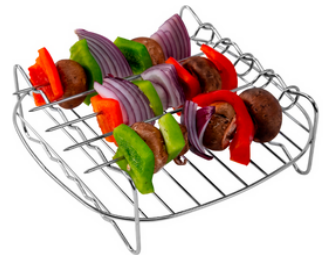

COSORI

APP ✓

Modèle

Dual Blaze Chef Edition

Fonctions de cuisson

12 Fonctions

Capacité

6,4 L

Distribué par
 ZICLOTECH

COSORI

CONTENU DE LA BOÎTE

- 1x Friteuse à air intelligente
- 1x Manuel en français
- 1x Livre de recettes
- 1x Grille métallique
- 5x Brochettes

Écran tactile

Technologie IMD
plus solide et plus durable