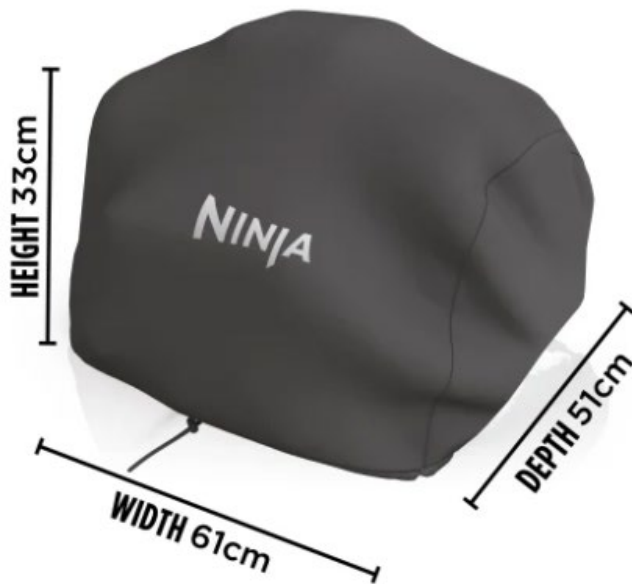

Housse pour barbecue **Ninja Woodfire XL**

Dimensions : 12,8 x 4,3 x 13,7. Poids : 100 g.

Compatible avec : OG850, OG901EU.

Conçu pour protéger votre barbecue toute l'année.

Le Barbecue électrique et Fumoir Ninja Woodfire résiste aux intempéries et peut être rangé à l'extérieur, mais vous le garderez comme neuf avec cette housse durable.

- Tissu anti-décoloration : des inhibiteurs UV bloquent les rayons du soleil
- Résistant à l'eau : le matériau léger empêche l'exposition aux éléments
- Coupe ajustée : le cordon de serrage élastique maintient la housse en place