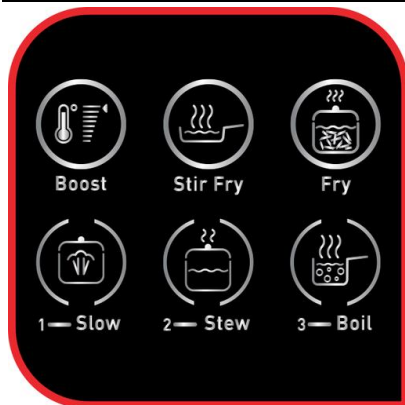

## Un design élégant pour une cuisine facile

Gagner de l'espace et faciliter votre quotidien grâce à la plaque à induction Everyday Slim, celle-ci vous offre tous les avantages de la cuisson par induction. Sa prise en main est facile et son design est élégant. Dôté de six programmes de cuisson, cuisson lente, mijoter, bouillir, cuisson rapide, rissoler, frire et d'un mode manuel, cette plaque de cuisson vous offre des options infinies à portée de main. Son interface épurée et intuitive garantit un résultat optimal et sans effort.

### Faciles à utiliser

6 programmes de cuisson (basse température, mijoté, bouillir, cuisson rapide, rissoler, frire) pour un large choix de préparation, mijoté de boeuf, sautés de veau, ou saisir vos viandes et légumes et son programme manuel qui satisfont tous vos besoins de cuissons.