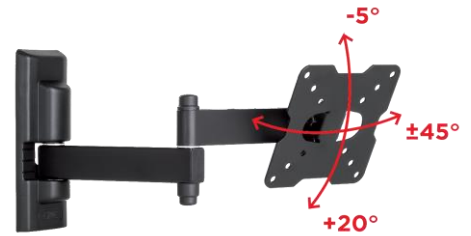

SUPPORT TV INCLINABLE ET ORIENTABLE GRAND ANGLE

CARACTÉRISTIQUES

- Pour TV de 14 à 25" (36 à 63 cm)
- Compatible VESA 50/75/100
- Poids maximum supporté : 17 KG
- Orientation : +/- 45°
- Inclinaison : -5°/+20°
- Visserie Fischer et niveau à bulle inclus
- Matières : métal et ABS
- Garantie 5 ans
- Fabriqué en Italie