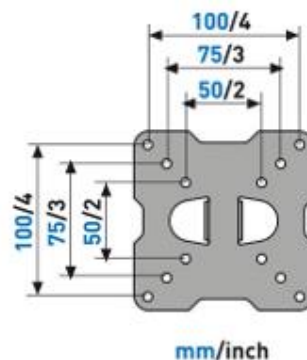

SUPPORT TV INCLINABLE ET ORIENTABLE GRAND ANGLE

CARACTÉRISTIQUES

- Pour TV de 14 à 25" (36 à 63 cm)
- Compatible VESA 50/75/100
- Poids maximum supporté : 17 KG
- Orientation : +/- 45°
- Inclinaison : -5°/+20°
- Visserie Fischer et niveau à bulle inclus
- Matières : métal et ABS
- Garantie 5 ans
- Fabriqué en Italie