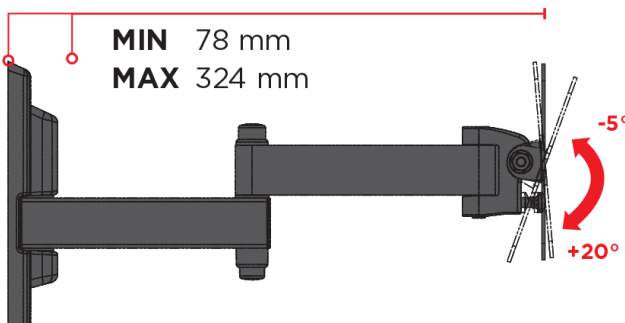

SUPPORT TV INCLINABLE ET ORIENTABLE GRAND ANGLE

CARACTÉRISTIQUES

- Pour TV de 14 à 25" (36 à 63 cm)
- Compatible VESA 50/75/100
- Poids maximum supporté : 17 KG
- Orientation : +/- 45°
- Inclinaison : -5°/+20°
- Visserie Fischer et niveau à bulle inclus
- Matières : métal et ABS
- Garantie 5 ans
- Fabriqué en Italie