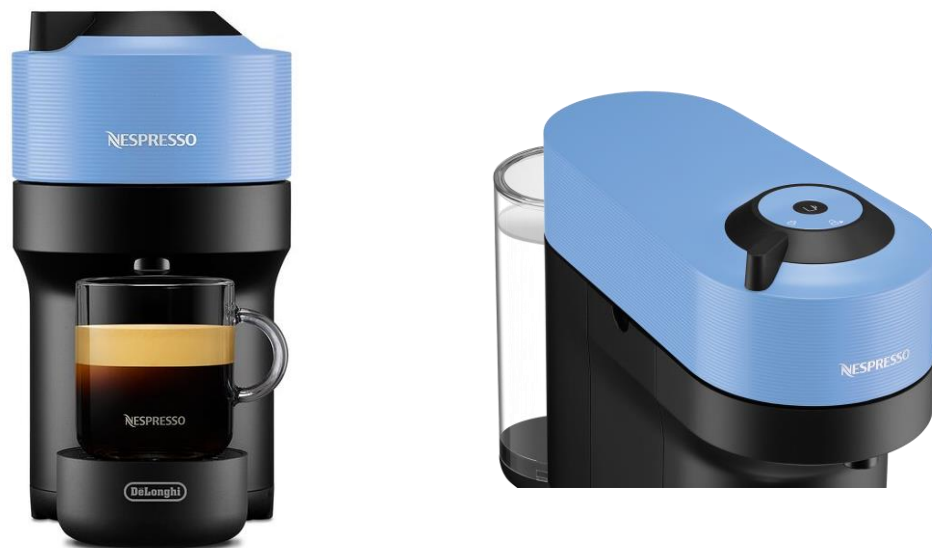

Machine à café à dosette ou capsule NESPRESSO
DE'LONGHI VERTUO POP BLEU EN90.A

NESPRESSO

Machine à café Nespresso
AJOUTEZ UNE TOUCHE DE COULEUR À VOTRE INTÉRIEUR
AVEC LA MACHINE NESPRESSO VERTUO POP.

- 5 tailles de tasse, de l'Espresso au Mug
- Livrée avec un assortiment de 12 capsules
- Technologie d'extraction par Centrifusion
- Simplicité: un seul bouton pour toutes les tailles de tasse

- 5 longueurs de café :
- Mug (230 ml)
- Gran lungo (150 ml)
- Double espresso (80 ml)
- Espresso (40 ml)
- Ristretto (25ml)

Machine à café à dosette ou capsule NESPRESSO DE'LONGHI VERTUO POP BLEU EN90.A

NESPRESSO®

Avec 5 tailles de tasse, de l'espresso au mug, il ne vous reste plus qu'à choisir votre café Nespresso préféré, à l'insérer et, d'une simple touche à préparer votre café.

Son système de centrifusion™ développé par Nespresso permet l'extraction optimale des arômes et dépose une crema généreuse et onctueuse sur tous nos cafés. Grâce au code-barres présent sur les capsules, son système de reconnaissance optique ajuste automatiquement les paramètres d'extraction de la machine afin d'obtenir un café de haute qualité.

Pour réduire son impact sur la planète, Vertuo Pop est fabriquée à partir de 35 % de plastique recyclé. Offrez-vous dès maintenant la Nespresso Vertuo Pop pour ajouter une touche de couleur et de saveur à votre routine café quotidienne.