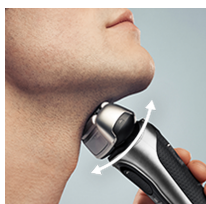

Précision avec ProTrimmer

La tondeuse ProTrimmer intégrée offre une efficacité de coupe maximale, même sur les pattes, la moustache et sous le nez.

Technologie sonore

Grâce à la technologie sonore unique, le Series 8 est puissant et doux pour la peau. Ses 10 000 micro-vibrations aident à capturer plus de poils tout en glissant en douceur sur la peau.

Technologie AutoSense

La technologie AutoSense du rasoir analyse votre barbe et applique une puissance supplémentaire exactement là où c'est nécessaire, assurant un rasage puissant sur les barbes même les plus épaisses.

Tête pivotante à 40°

La tête compacte pivotante à 40° s'adapte parfaitement aux contours de votre visage, offrant un rasage de près et doux, jusqu'à 0,05 mm, même dans les zones difficiles d'accès.

Wet & Dry