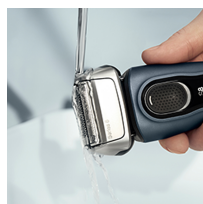

ETUI DE VOYAGE

CÂBLE INTELLIGENT SMART PLUG

BROSSE DE NETTOYAGE

7500435218016

Les caractéristiques en détail

4 éléments de rasage

4 éléments de rasage dotés de la technologie sonore offrent un rasage de près et doux même sur les barbes épaisses.

Tête pivotante à 40°

La tête compacte pivotante à 40° s'adapte parfaitement aux contours de votre visage, offrant un rasage de près et doux, jusqu'à 0,05 mm, même dans les zones difficiles d'accès.

Wet & Dry