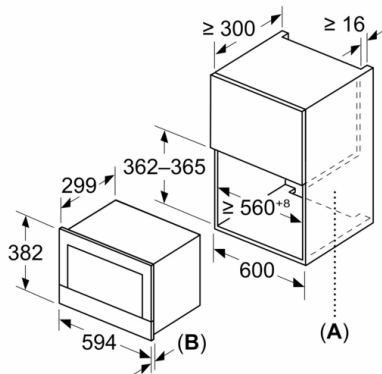

Design :

- Commandes par touchControl
- Cavité intérieure en inox

Données techniques :

- Câble de raccordement : 175 cm
- Puissance totale de raccordement : 1.22 kW
- Tension nominale : 220 - 240 V

Dimensions:

- Dimensions d'encastrement (HxLxP): 560 mm - 568 mm x 362 mm - 382 mm x 300 mm
- Dimensions appareil (HxLxP): 382 x 594 x 318 mm
- Merci de consulter les dimensions d'encastrement des schémas d'encastrement
- Micro-ondes électronique (30 cm de profondeur) pour meuble haut 60cm, Pour installation dans une colonne

Série 8, Micro-ondes intégrable, Noir BFL7221B1

Mesures en mm

- A** :dépassement en haut :
 niche 362 : 6 mm
 niche 365 : 3 mm
B :dépassement en bas : 14 mm

Mesures en mm

- A**: Paroi arrière ouverte
B: 19,5 mm

Mesures en mm

- A**: Paroi arrière ouverte
B: 19,5 mm