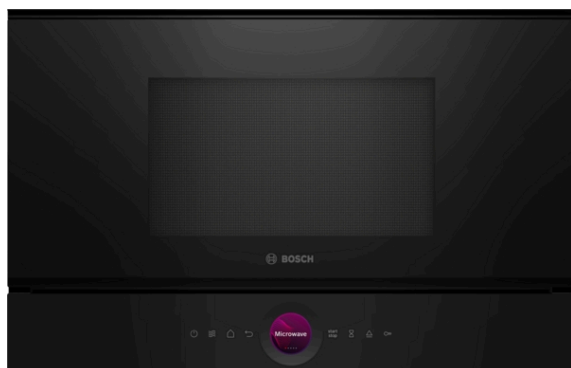

Série 8, Micro-ondes intégrable, Noir BFL7221B1

Le micro-ondes compact 38 cm, avec la technologie Inverter - puissance micro-ondes régulée pour chauffer les aliments progressivement et la fonction Boost - réchauffage rapide et facile.

- **Anneau de contrôle digital** : la commande de four la plus simple et la plus innovante.
- **Ecran TFT couleur tactile** : contrôle aisé grâce à l'innovant anneau de contrôle digital et l'écran TFT tactile.
- **AutoPilot7** : 7 programmes automatiques pour des résultats de cuisson parfaits.
- **Préchauffage Booster** : chauffe facile et rapide.
- **Cavité en inox** : facile à nettoyer grâce à la surface lisse.

Données techniques

Type de four à micro-ondes : MO uniquement

Type de commandes : Electronique

Couleur de la façade : Noir

Dimensions appareil H x L x P : 382 x 594 x 318 mm

Dimensions de la cavité : 230 x 350 x 270 mm

Type de prise : Fiche cont.terre/Gard.fil ter.

Dimensions de la cavité : 230 x 350 x 270 mm

Série 8, Micro-ondes intégrable, Noir BFL7221B1

Le micro-ondes compact 38 cm, avec la technologie Inverter - puissance micro-ondes régulée pour chauffer les aliments progressivement et la fonction Boost - réchauffage rapide et facile.