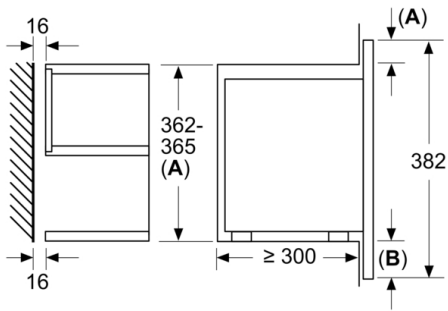

Série 8, Micro-ondes intégrable, Noir BFL7221B1

Mesures en mm