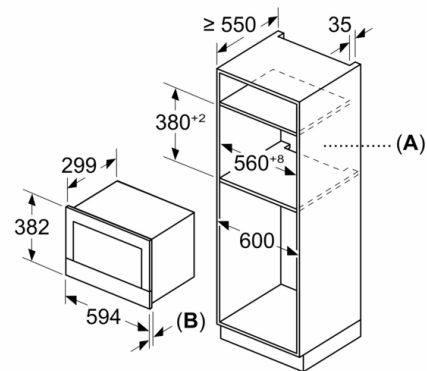

1. **A** :dépassement en haut :
   niche 362 : 6 mm
   niche 365 : 3 mm
   B :dépassement en bas : 14 mm

Mesures en mm

1. **A**: Paroi arrière ouverte
   B: 19,5 mm

Mesures en mm