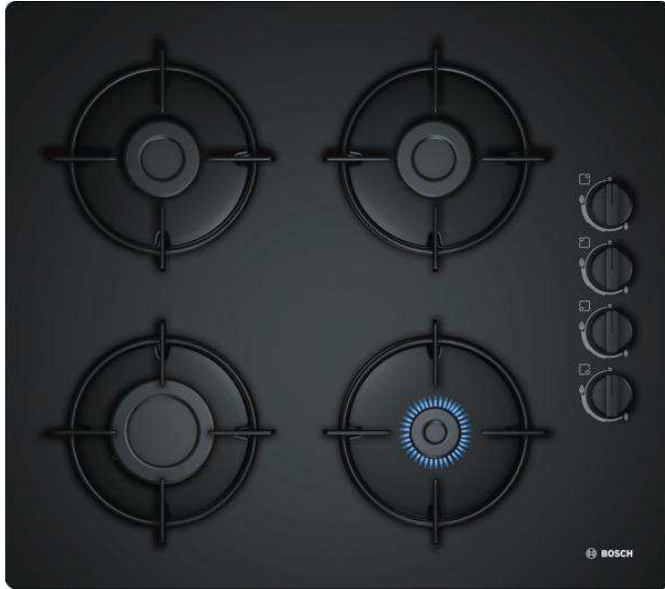

BOSCH

Serie | 2
POP6B6B10
Table de cuisson au gaz - verre Noir - 60 cm

Puissance

- 4 brûleur(s)
- Avant gauche : Brûleur rapide 3 kW
- Arrière gauche : Brûleur normal 1.7 kW
- Arrière droit : Brûleur normal 1.7 kW
- Avant droit : Brûleur économique 1 kW

Confort/Sécurité :

- Allumage une main
- Sécurité gaz par thermocouple
- Supports émaillés

Données techniques :

- Equipé pour le gaz naturel (20 mbar)
- Injecteurs pour butane/propane (28-30/37mbar) livrés avec l'appareil
- Câble de raccordement 1 m
- Puissance de raccordement totale gaz 7.4 kW

Accessoires intégrés**Accessoires en option**

- HEZ298104 Simmer cap
- HEZ298105 Simmer plate
- HEZ298114 Support des petites casseroles

Autres couleurs disponibles**Données techniques****Caractéristiques**

Appellation produit/famille : Table à interrup. foyers gaz
 Type de construction : Encastrable
 Type d'énergie : Gaz
 Système de commandes : Manette losangée
 Niche d'encastrement (mm) : 45 x 560 x 480-490
 Largeur de l'appareil : 590
 Dimensions du produit (mm) : x 590 x 520
 Poids net : 12,0
 Poids brut (kg) : 13,0
 Témoin de chaleur résiduelle : sans
 Emplacement du bandeau de commande : à droite
 Matériau de base de la surface : Verre dur
 Couleur de la surface : Noir
 Couleur du cadre : Noir
 Certificats de conformité : CE
 Longueur du cordon électrique (cm) : 100
 Bouton : plastique
 Brûleurs : non
 Puissance du premier foyer : 0.5-3
 Puissance du 2nd foyer : 0.35-1.7
 Puissance du troisième foyer : 0.35-1.7
 Puissance du quatrième foyer : 0.33-1