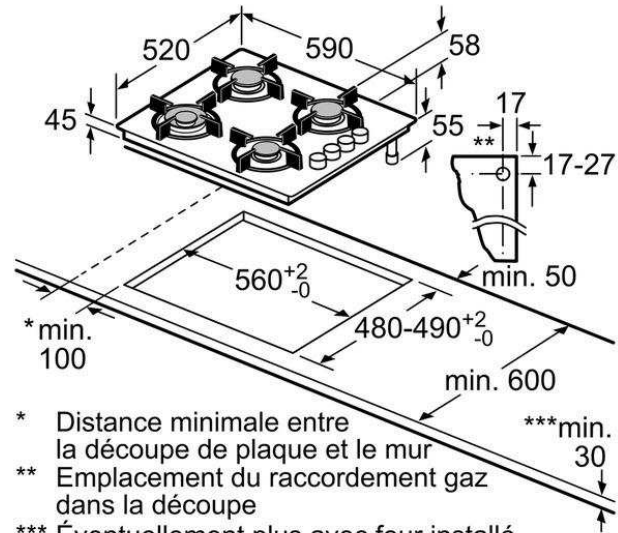

Appellation produit/famille : Table à interrup. foyers gaz
 Type de construction : Encastrable
 Type d'énergie : Gaz
 Système de commandes : Manette losangée
 Niche d'encastrement (mm) : 45 x 560 x 480-490
 Largeur de l'appareil : 590
 Dimensions du produit (mm) : x 590 x 520
 Poids net : 12,0
 Poids brut (kg) : 13,0
 Témoin de chaleur résiduelle : sans
 Emplacement du bandeau de commande : à droite
 Matériau de base de la surface : Verre dur
 Couleur de la surface : Noir
 Couleur du cadre : Noir
 Certificats de conformité : CE
 Longueur du cordon électrique (cm) : 100
 Bouton : plastique
 Brûleurs : non
 Puissance du premier foyer : 0.5-3
 Puissance du 2nd foyer : 0.35-1.7
 Puissance du troisième foyer : 0.35-1.7
 Puissance du quatrième foyer : 0.33-1

Types de consommation et de connexion

Puissance maximum de raccordement électrique (W) : 1
 Puissance maxi gaz en W : 7400
 Intensité (A) : 3
 Tension (V) : 220-240
 Fréquence (Hz) : 50; 60
 Couleur de l'appareil : Noir
 Type d'énergie : Gaz
 Type de gaz : Gaz nat H/E(L) 20 (25) mbar
 Type de gaz possible : Gaz liqui. G30,31 28-30/37mbar
 Certificats de conformité : CE
 Type de prise : sans fiche
 Dimension du produit emballé : 5.70 x 22.83 x 25.59
 Poids net (lbs) : 26
 Poids brut (lbs) : 28
 Longueur du cordon électrique (cm) : 100
 Niche d'encastrement (mm) : 45 x 560 x 480-490
 Dimensions du produit (mm) : x 590 x 520
 Poids net : 12,0

Bosch
 POP6B6B10
 TABLE VERRE NOIR 4GAZ THERMO
 SUPP EMAIL

Version antérieure:

Version ultérieure:

Code EAN:
 4242002834351

gamme distribuée:

BOSCH

Serie | 2

POP6B6B10

Table de cuisson au gaz - verre Noir - 60 cm

- * Distance minimale entre la découpe de plaque et le mur
 - ** Emplacement du raccordement gaz dans la découpe
 - *** Éventuellement plus avec four installé en dessous ; voir les spécifications du four
- Mesures en mm