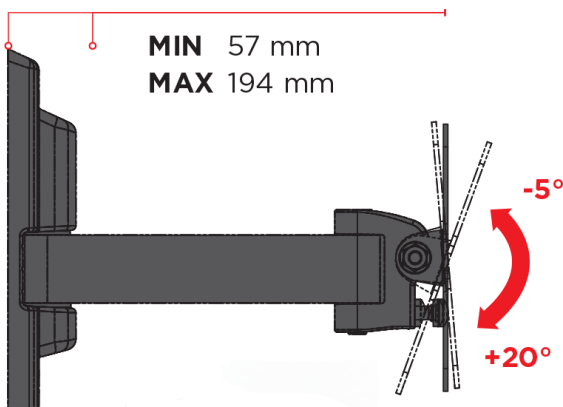

SUPPORT TV INCLINABLE ET ORIENTABLE

CARACTÉRISTIQUES

- Pour TV de 14 à 25" (36 à 63 cm)
- Compatible VESA 50/75/100
- Poids maximum supporté : 20 KG
- Orientation : +/- 45°
- Inclinaison : -5°/+20°
- Visserie Fischer et niveau à bulle inclus
- Matières : métal et ABS (bras en aluminium)
- Garantie 5 ans
- Fabriqué en Italie

MADE IN ITALY
**5 ANS
GARANTIE**
CODE ARTICLE

580457

CODE EAN

8006023283927

COLISAGE

4