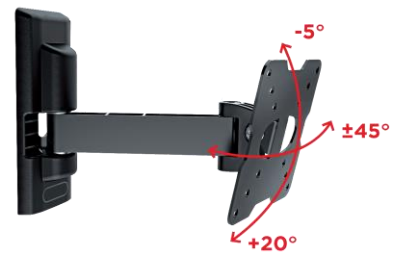

SUPPORT TV INCLINABLE ET ORIENTABLE

CARACTÉRISTIQUES

- Pour TV de 14 à 25" (36 à 63 cm)
- Compatible VESA 50/75/100
- Poids maximum supporté : 20 KG
- Orientation : +/- 45°
- Inclinaison : -5°/+20°
- Visserie Fischer et niveau à bulle inclus
- Matières : métal et ABS (bras en aluminium)
- Garantie 5 ans
- Fabriqué en Italie