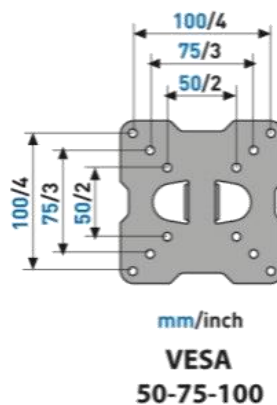

SUPPORT TV INCLINABLE ET ORIENTABLE

CARACTÉRISTIQUES

- Pour TV de 14 à 25" (36 à 63 cm)
- Compatible VESA 50/75/100
- Poids maximum supporté : 20 KG
- Orientation : +/- 45°
- Inclinaison : -5°/+20°
- Visserie Fischer et niveau à bulle inclus
- Matières : métal et ABS (bras en aluminium)
- Garantie 5 ans
- Fabriqué en Italie