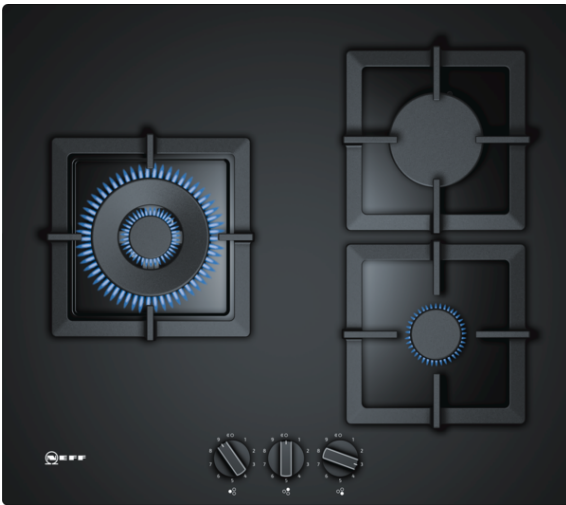

N 70  
T26CS12S0  
TABLE GAZ VERRE 60 CM

COOKING PASSION SINCE 1877

Table gaz en verre trempé et équipée du réglage précis FlameSelect

- ✓ FlameSelect - Grâce au contrôle efficace du flux de gaz, la flamme peut être réglée selon 9 positions. Cuisiner toujours avec la même puissance de manière sûre et précise pour des cuissons extraordinaires
- ✓ Foyer très puissant : jusqu'à 4 kW
- ✓ Surface en verre trempé à nettoyage facile
- ✓ Double installation possible : à fleur de plan ou en standard
- ✓ Support en fonte : plus de stabilité et plus pratique

##### Données techniques

Appellation produit/famille : Table à interrup. foyers gaz  
Type de construction : Encastrable  
Type d'énergie : Gaz  
Combien de foyers peuvent-ils être utilisés simultanément : 3  
Niche d'encastrement (mm) : 45 x 560-562 x 480-492  
Largeur de l'appareil : 590  
Dimensions du produit (mm) : 45 x 590 x 520  
Dimensions du produit emballé (mm) : 141 x 651 x 578  
Poids net (kg) : 13,0  
Poids brut (kg) : 14,0  
Témoin de chaleur résiduelle : sans  
Emplacement du bandeau de commande : Devant de la table  
Matériau de base de la surface : Verre dur  
Couleur de la surface : Noir  
Couleur du cadre : Noir  
Longueur du cordon électrique (cm) : 100  
Code EAN : 4242004203315  
Puissance maximum de raccordement électrique (W) : 1  
Puissance maxi gaz en W : 8000  
Intensité (A) : 3  
Tension (V) : 220-240  
Fréquence (Hz) : 50; 60

### Design :

- Verre noir à haute résistance
- Semi-fleur de plan de travail
- Boutons ergonomiques

### Confort/Sécurité :

- Technologie FlameSelect : 9 niveaux de puissance avec précision.
- Allumage électrique une main
- Supports individuels en fonte
- Sécurité gaz par thermocouple