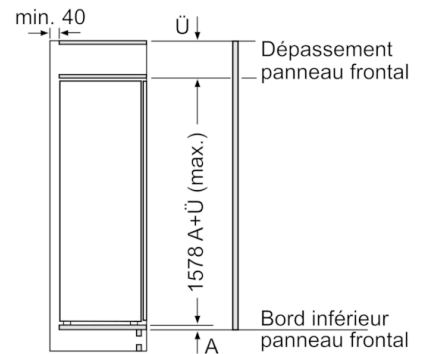

Série 6, Réfrigérateur intégrable avec compartiment congélation, 158 x 56 cm KIL72AFE0

Poids maximum autorisé des façades de meubles

Les portes de meubles montées qui dépassent le poids autorisé peuvent endommager la charnière et nuire à son fonctionnement.

T : hauteur de porte de l'appareil incluse Charnières en mm :	charnière non amortie, Porte en kg :	charnière amortie, Porte en kg :
1500-1750	22	22

Mesures en mm

Mesures en mm

Mesures en mm

Mesures en mm
Recommandation de dimension d'espace libre pour charnière plate