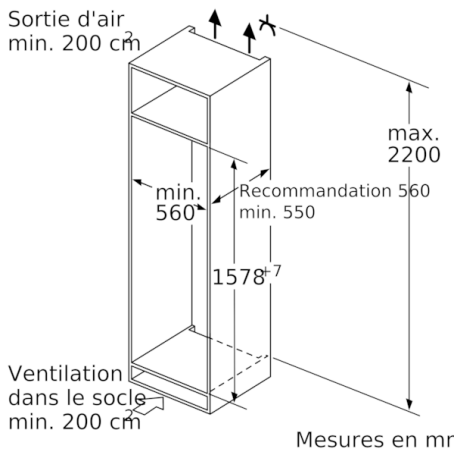

CONGELATEUR

- Congélateur **** : Volume utile 34 l
- Pouvoir de congélation : 3 kg en 24 h
- Autonomie en cas de coupure électrique : 22 h

INFORMATIONS TECHNIQUES

- Encastrement H x L x P : 158 cm x 56 cm x 55 cm
- Classe climatique : SN-ST
- Niveau sonore : 36dB(A) re 1 pW
- Charnières à droite, réversibles
- Montage facile easyInstallation

Série 6, Réfrigérateur intégrable avec compartiment congélation, 158 x 56 cm KIL72AFE0

Poids maximum autorisé des façades de meubles

Les portes de meubles montées qui dépassent le poids autorisé peuvent endommager la charnière et nuire à son fonctionnement.

T : hauteur de porte de l'appareil incluse Charnières en mm :	charnière non amortie, Porte en kg :	charnière amortie, Porte en kg :
1500-1750	22	22

Mesures en mm

Mesures en mm

Mesures en mm

Mesures en mm
Recommandation de dimension d'espace libre pour charnière plate

	F	R	X
	16-19	0-3	2,5
	20	0-1	3
	21	0-1	3
		2-3	2,5
	22	0	4
		1	3,5
		2-3	3

Les dimensions d'espace libre recommandées dans le tableau doivent être respectées afin d'assurer une ouverture sans collision des portes de l'appareil, et d'éviter ainsi d'endommager les meubles de cuisine.